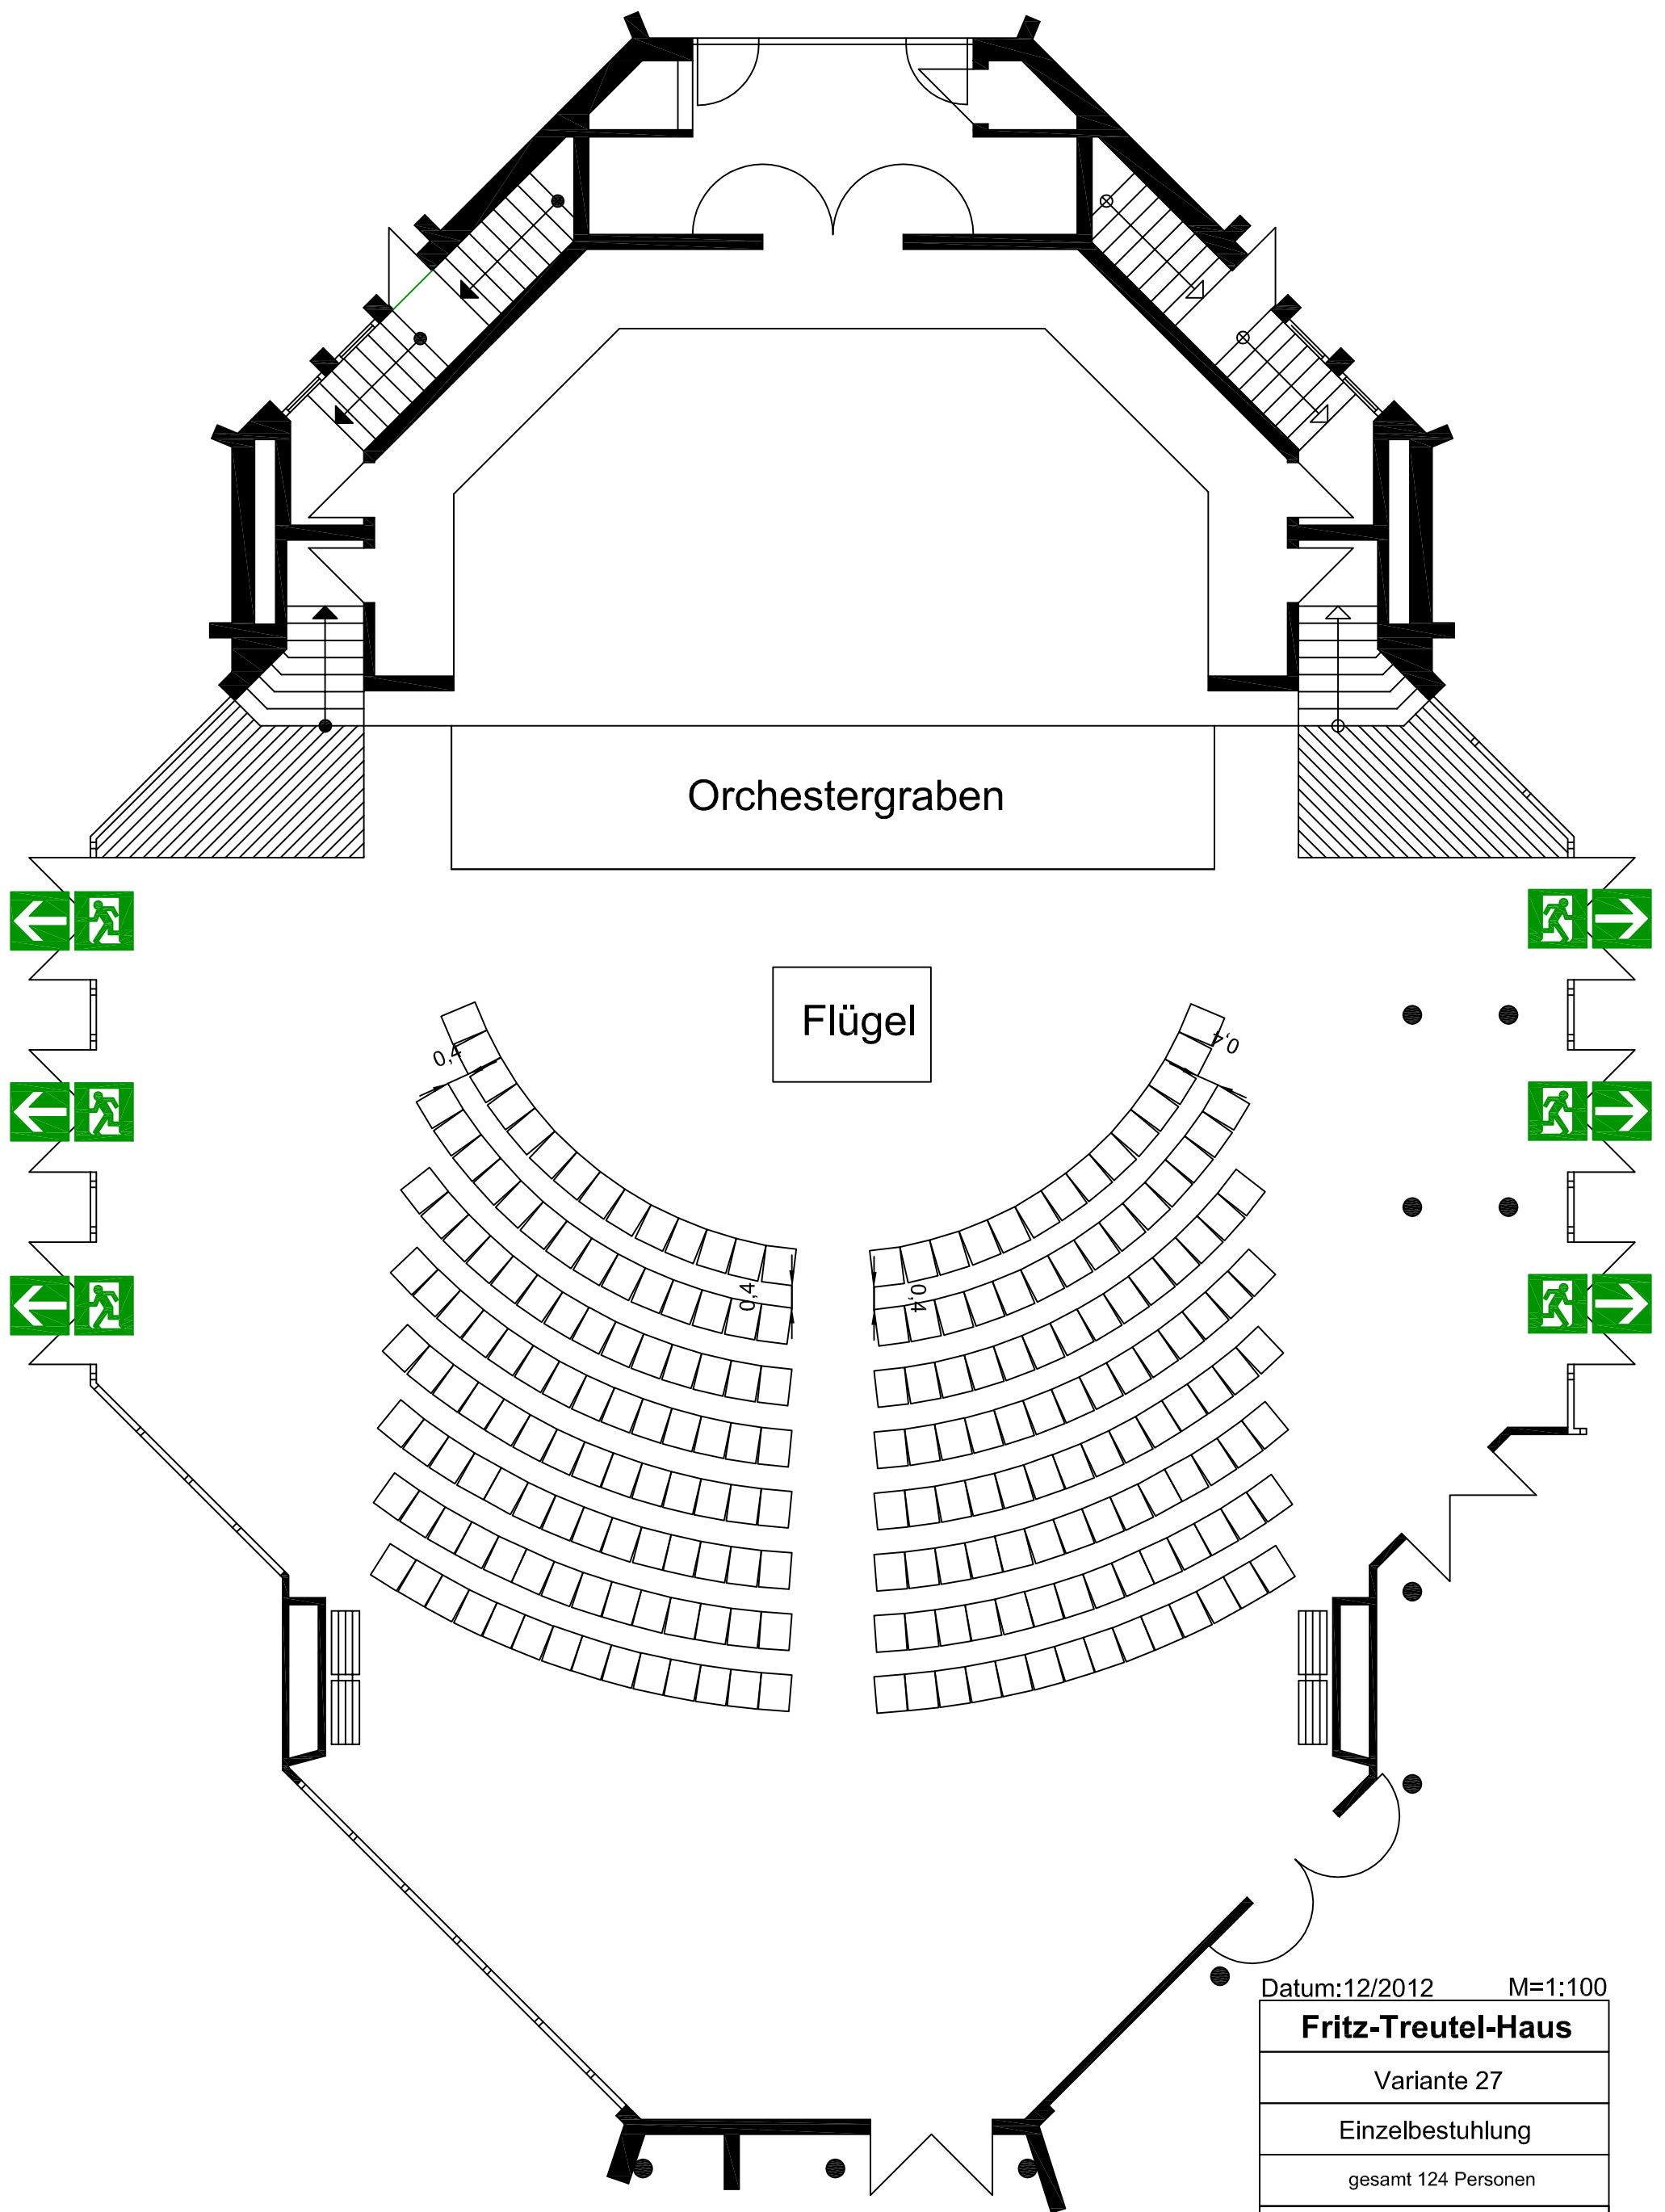

Datum: 12/2012 M=1:100

Fritz-Treutel-Haus	
Variante 12	
Reihenbestuhlung	
gesamt 256 Personen	
Legende:	freie Nutzfläche

Datum:12/2012 M=1:100

Fritz-Treutel-Haus
Variante 28
Reihenbestuhlung
gesamt 498 Personen
Legende:  freie Nutzfläche

Orchestergraben

Flügel

Datum:12/2012 M=1:100

Fritz-Treutel-Haus

Variante 29

Reihenbestuhlung

gesamt 280 Personen

Legende:  freie Nutzfläche

Orchestergraben

Flügel

Datum:12/2012 M=1:100

Fritz-Treutel-Haus
Variante 30
Reihenbestuhlung
gesamt 240 Personen
Legende:  freie Nutzfläche

Orchestergraben

Datum:12/2012 M=1:100

Fritz-Treutel-Haus

Variante 33

Bühne ansteigend

gesamt 386 Personen

Legende:  freie Nutzfläche