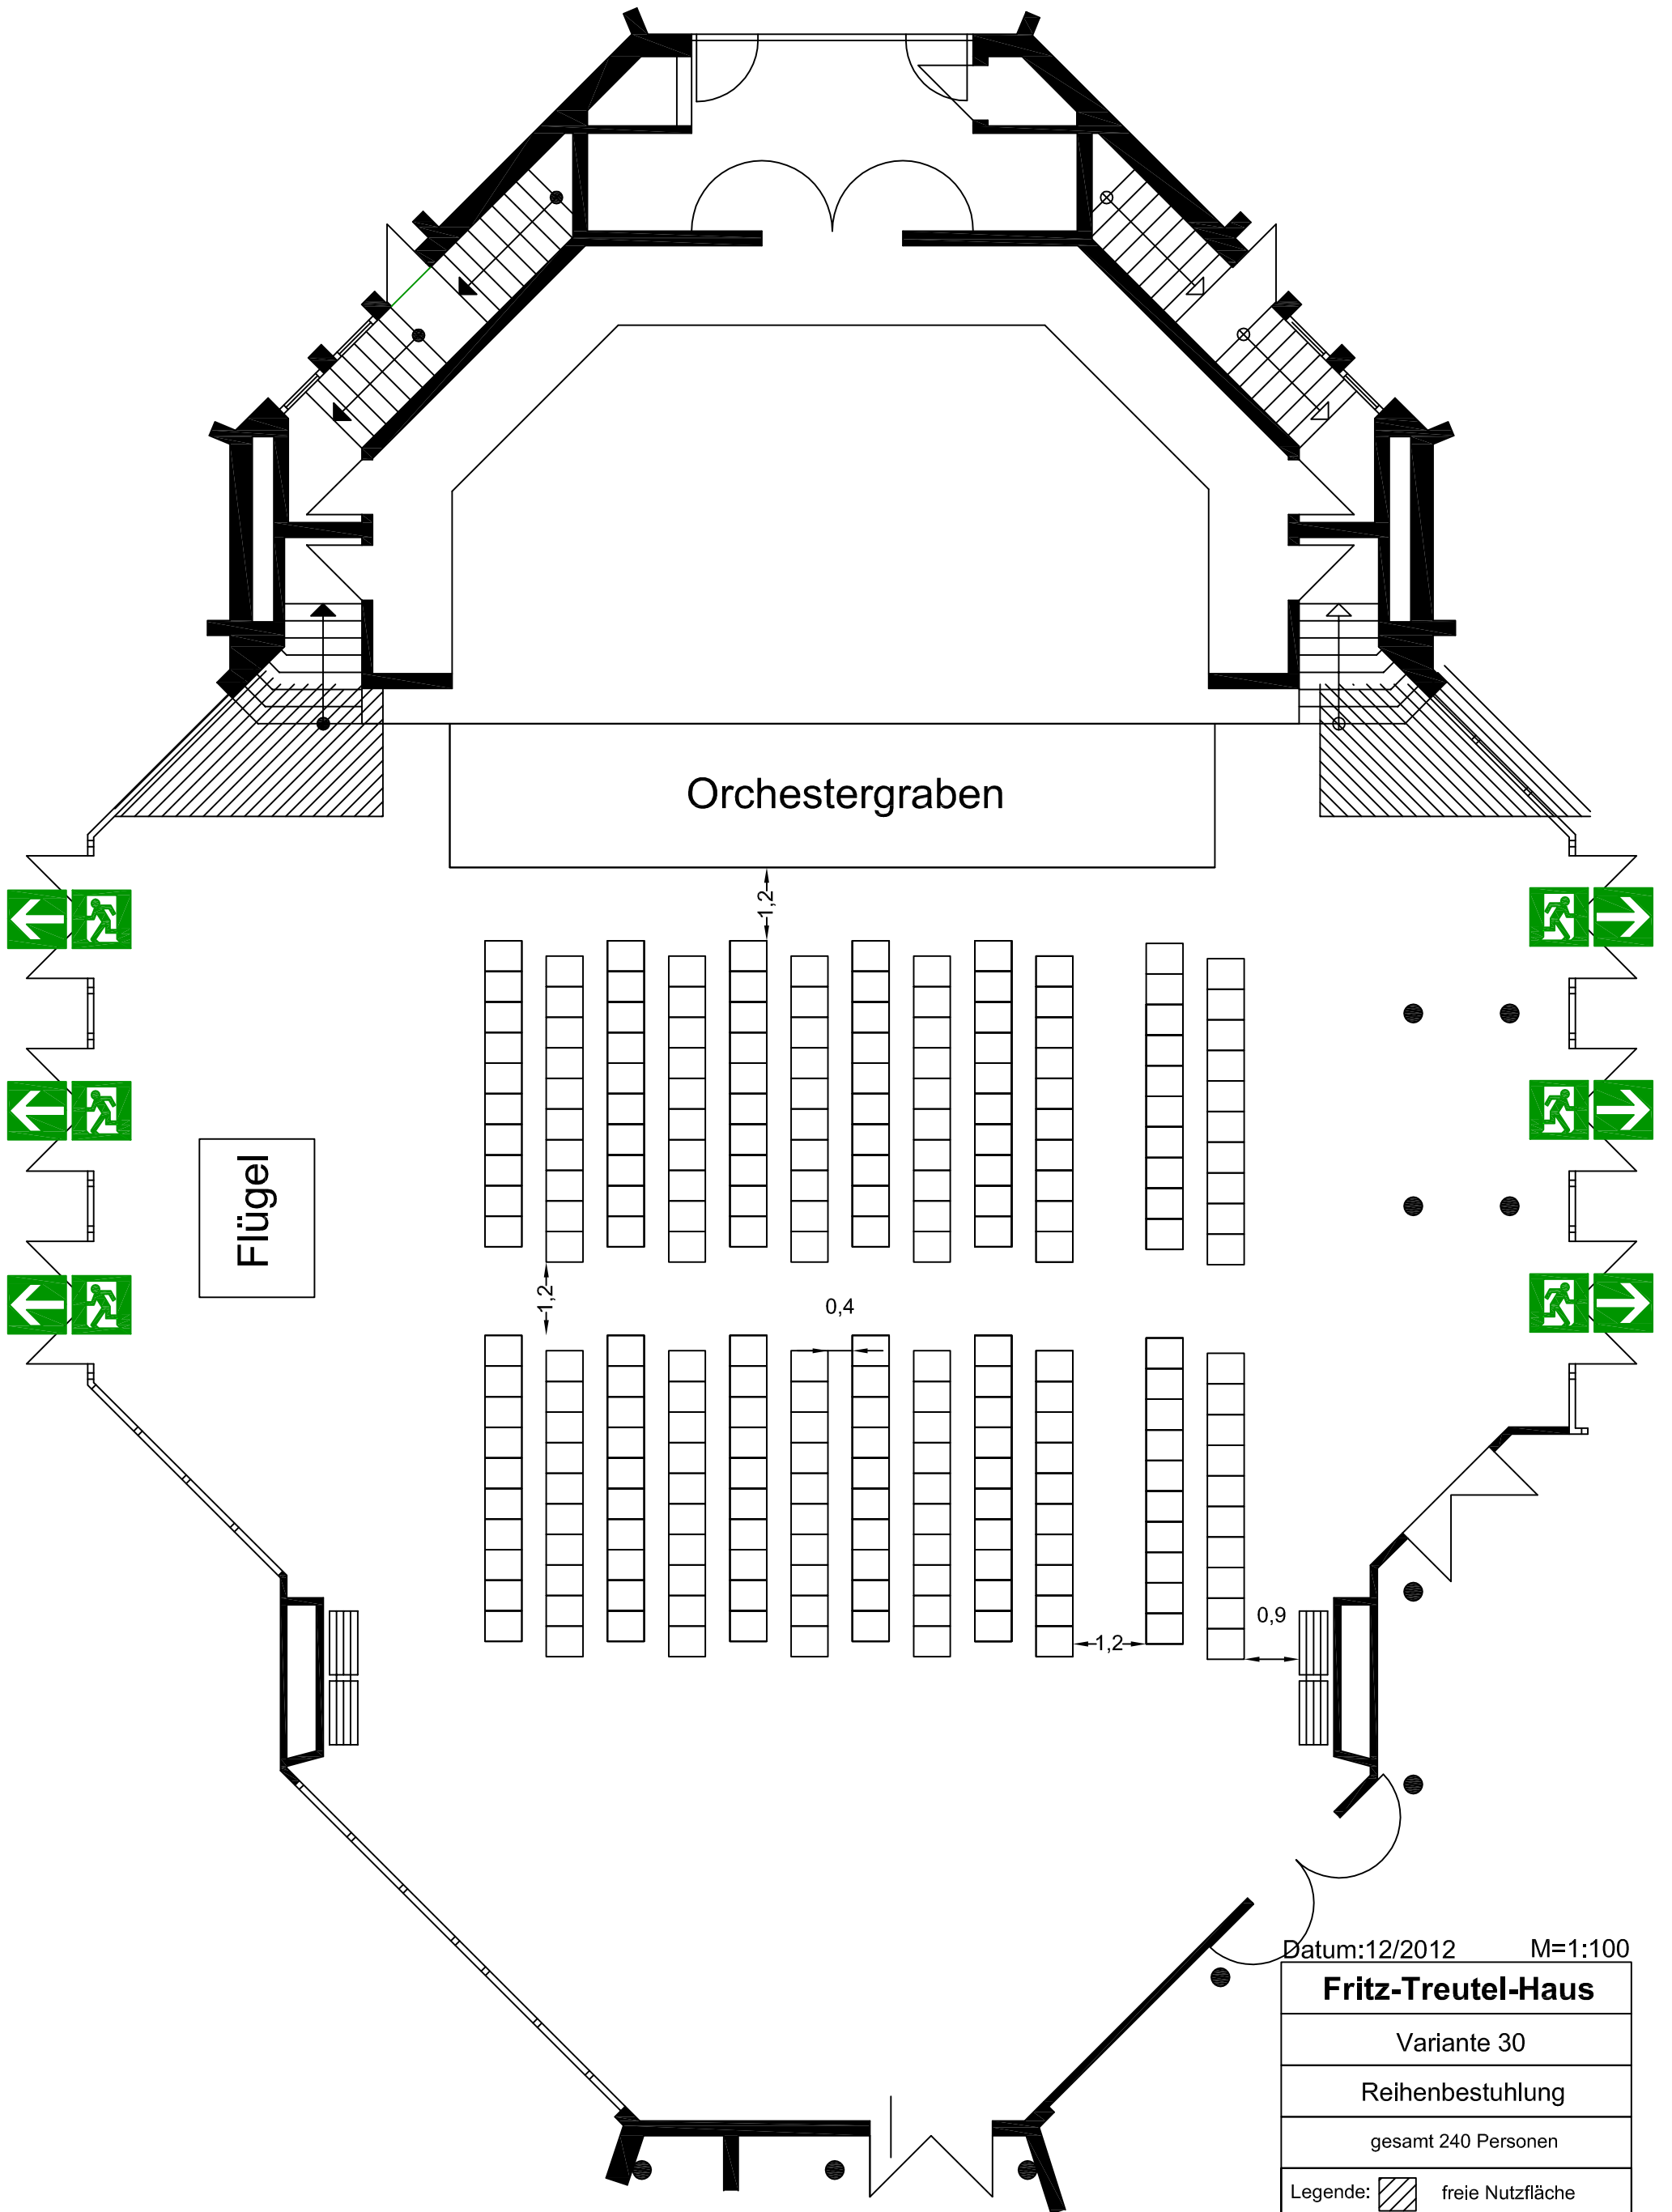

Datum: 12/2012 M=1:100

Fritz-Treutel-Haus	
Variante 12	
Reihenbestuhlung	
gesamt 256 Personen	
Legende:	freie Nutzfläche

Datum:12/2012 M=1:100

Fritz-Treutel-Haus
Variante 28
Reihenbestuhlung
gesamt 498 Personen
Legende:  freie Nutzfläche

Orchestergraben

Flügel

Datum:12/2012 M=1:100

Fritz-Treutel-Haus

Variante 29

Reihenbestuhlung

gesamt 280 Personen

Legende:  freie Nutzfläche

Orchestergraben

Flügel

Datum:12/2012 M=1:100

Fritz-Treutel-Haus
Variante 30
Reihenbestuhlung
gesamt 240 Personen
Legende:  freie Nutzfläche

Orchestergraben

Datum:12/2012 M=1:100

Fritz-Treutel-Haus

Variante 33

Bühne ansteigend

gesamt 386 Personen

Legende:  freie Nutzfläche