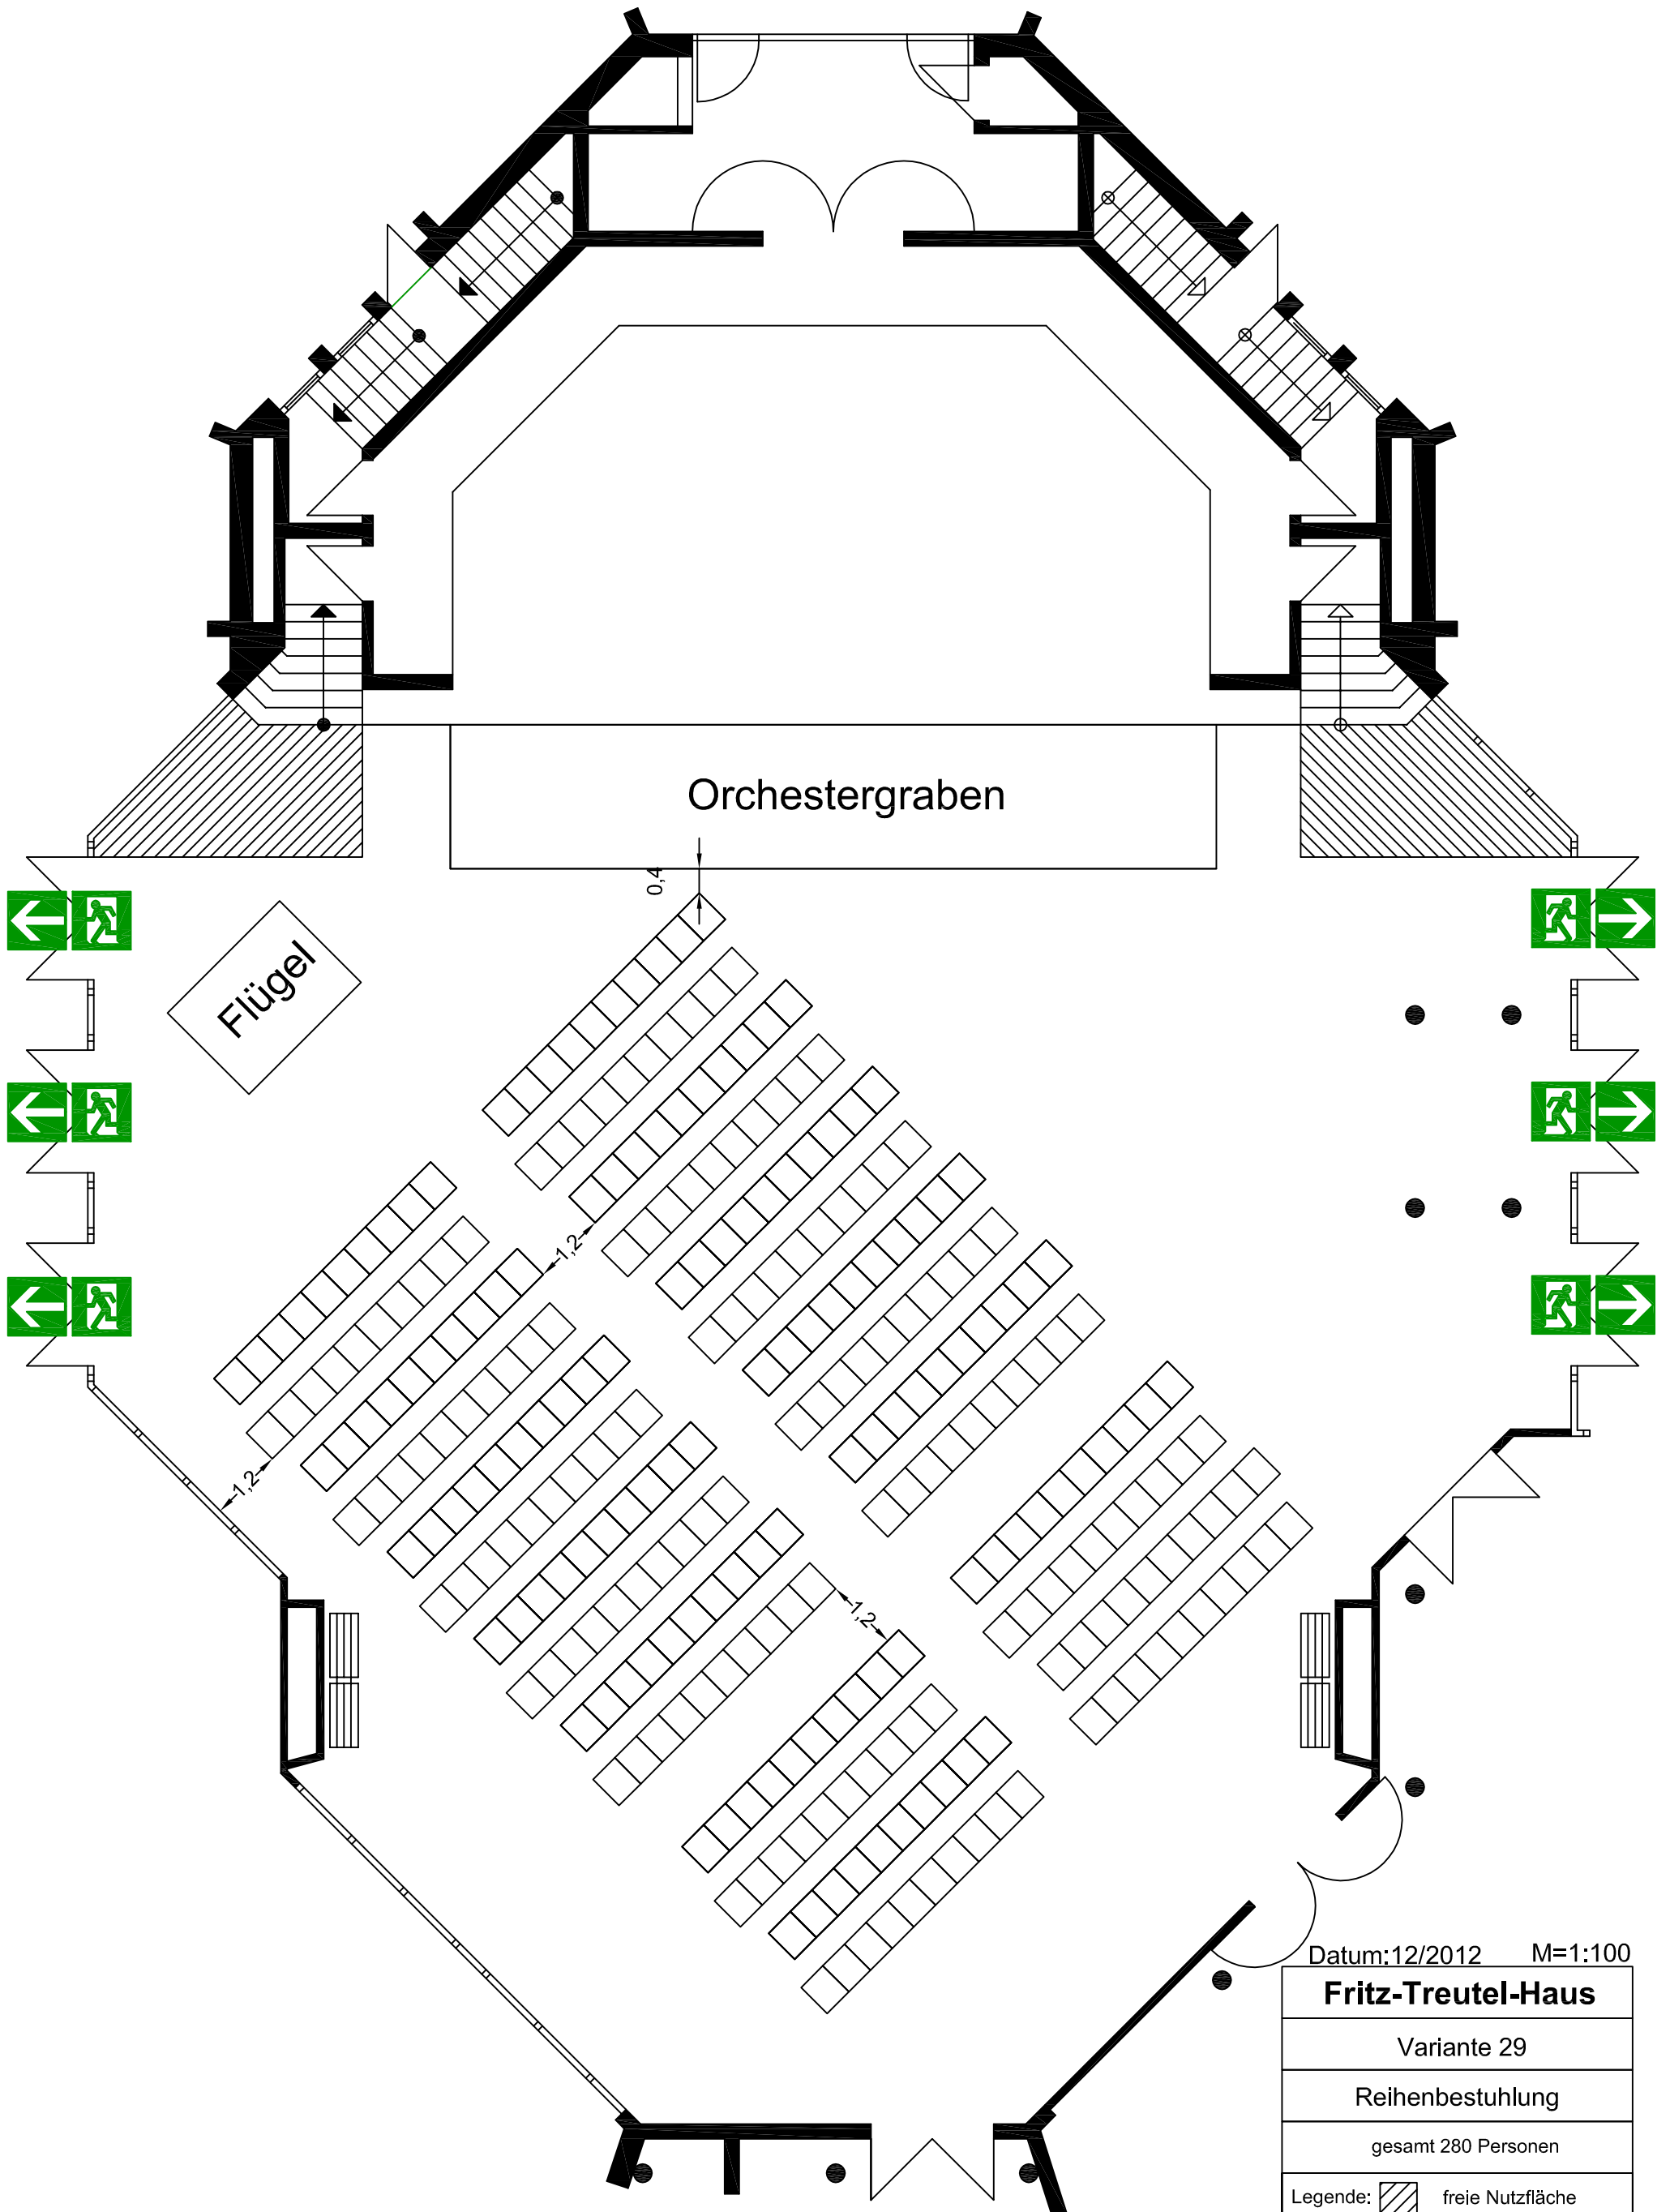

Datum: 12/2012 M=1:100

Fritz-Treutel-Haus	
Variante 12	
Reihenbestuhlung	
gesamt 256 Personen	
Legende:	freie Nutzfläche

Datum:12/2012 M=1:100

Fritz-Treutel-Haus
Variante 28
Reihenbestuhlung
gesamt 498 Personen
Legende:  freie Nutzfläche

Orchestergraben

Flügel

Datum:12/2012 M=1:100

Fritz-Treutel-Haus

Variante 29

Reihenbestuhlung

gesamt 280 Personen

Legende:  freie Nutzfläche

Orchestergraben

Flügel

Datum:12/2012 M=1:100

Fritz-Treutel-Haus
Variante 30
Reihenbestuhlung
gesamt 240 Personen
Legende:  freie Nutzfläche

Orchestergraben

Datum:12/2012 M=1:100

Fritz-Treutel-Haus

Variante 33

Bühne ansteigend

gesamt 386 Personen

Legende:  freie Nutzfläche