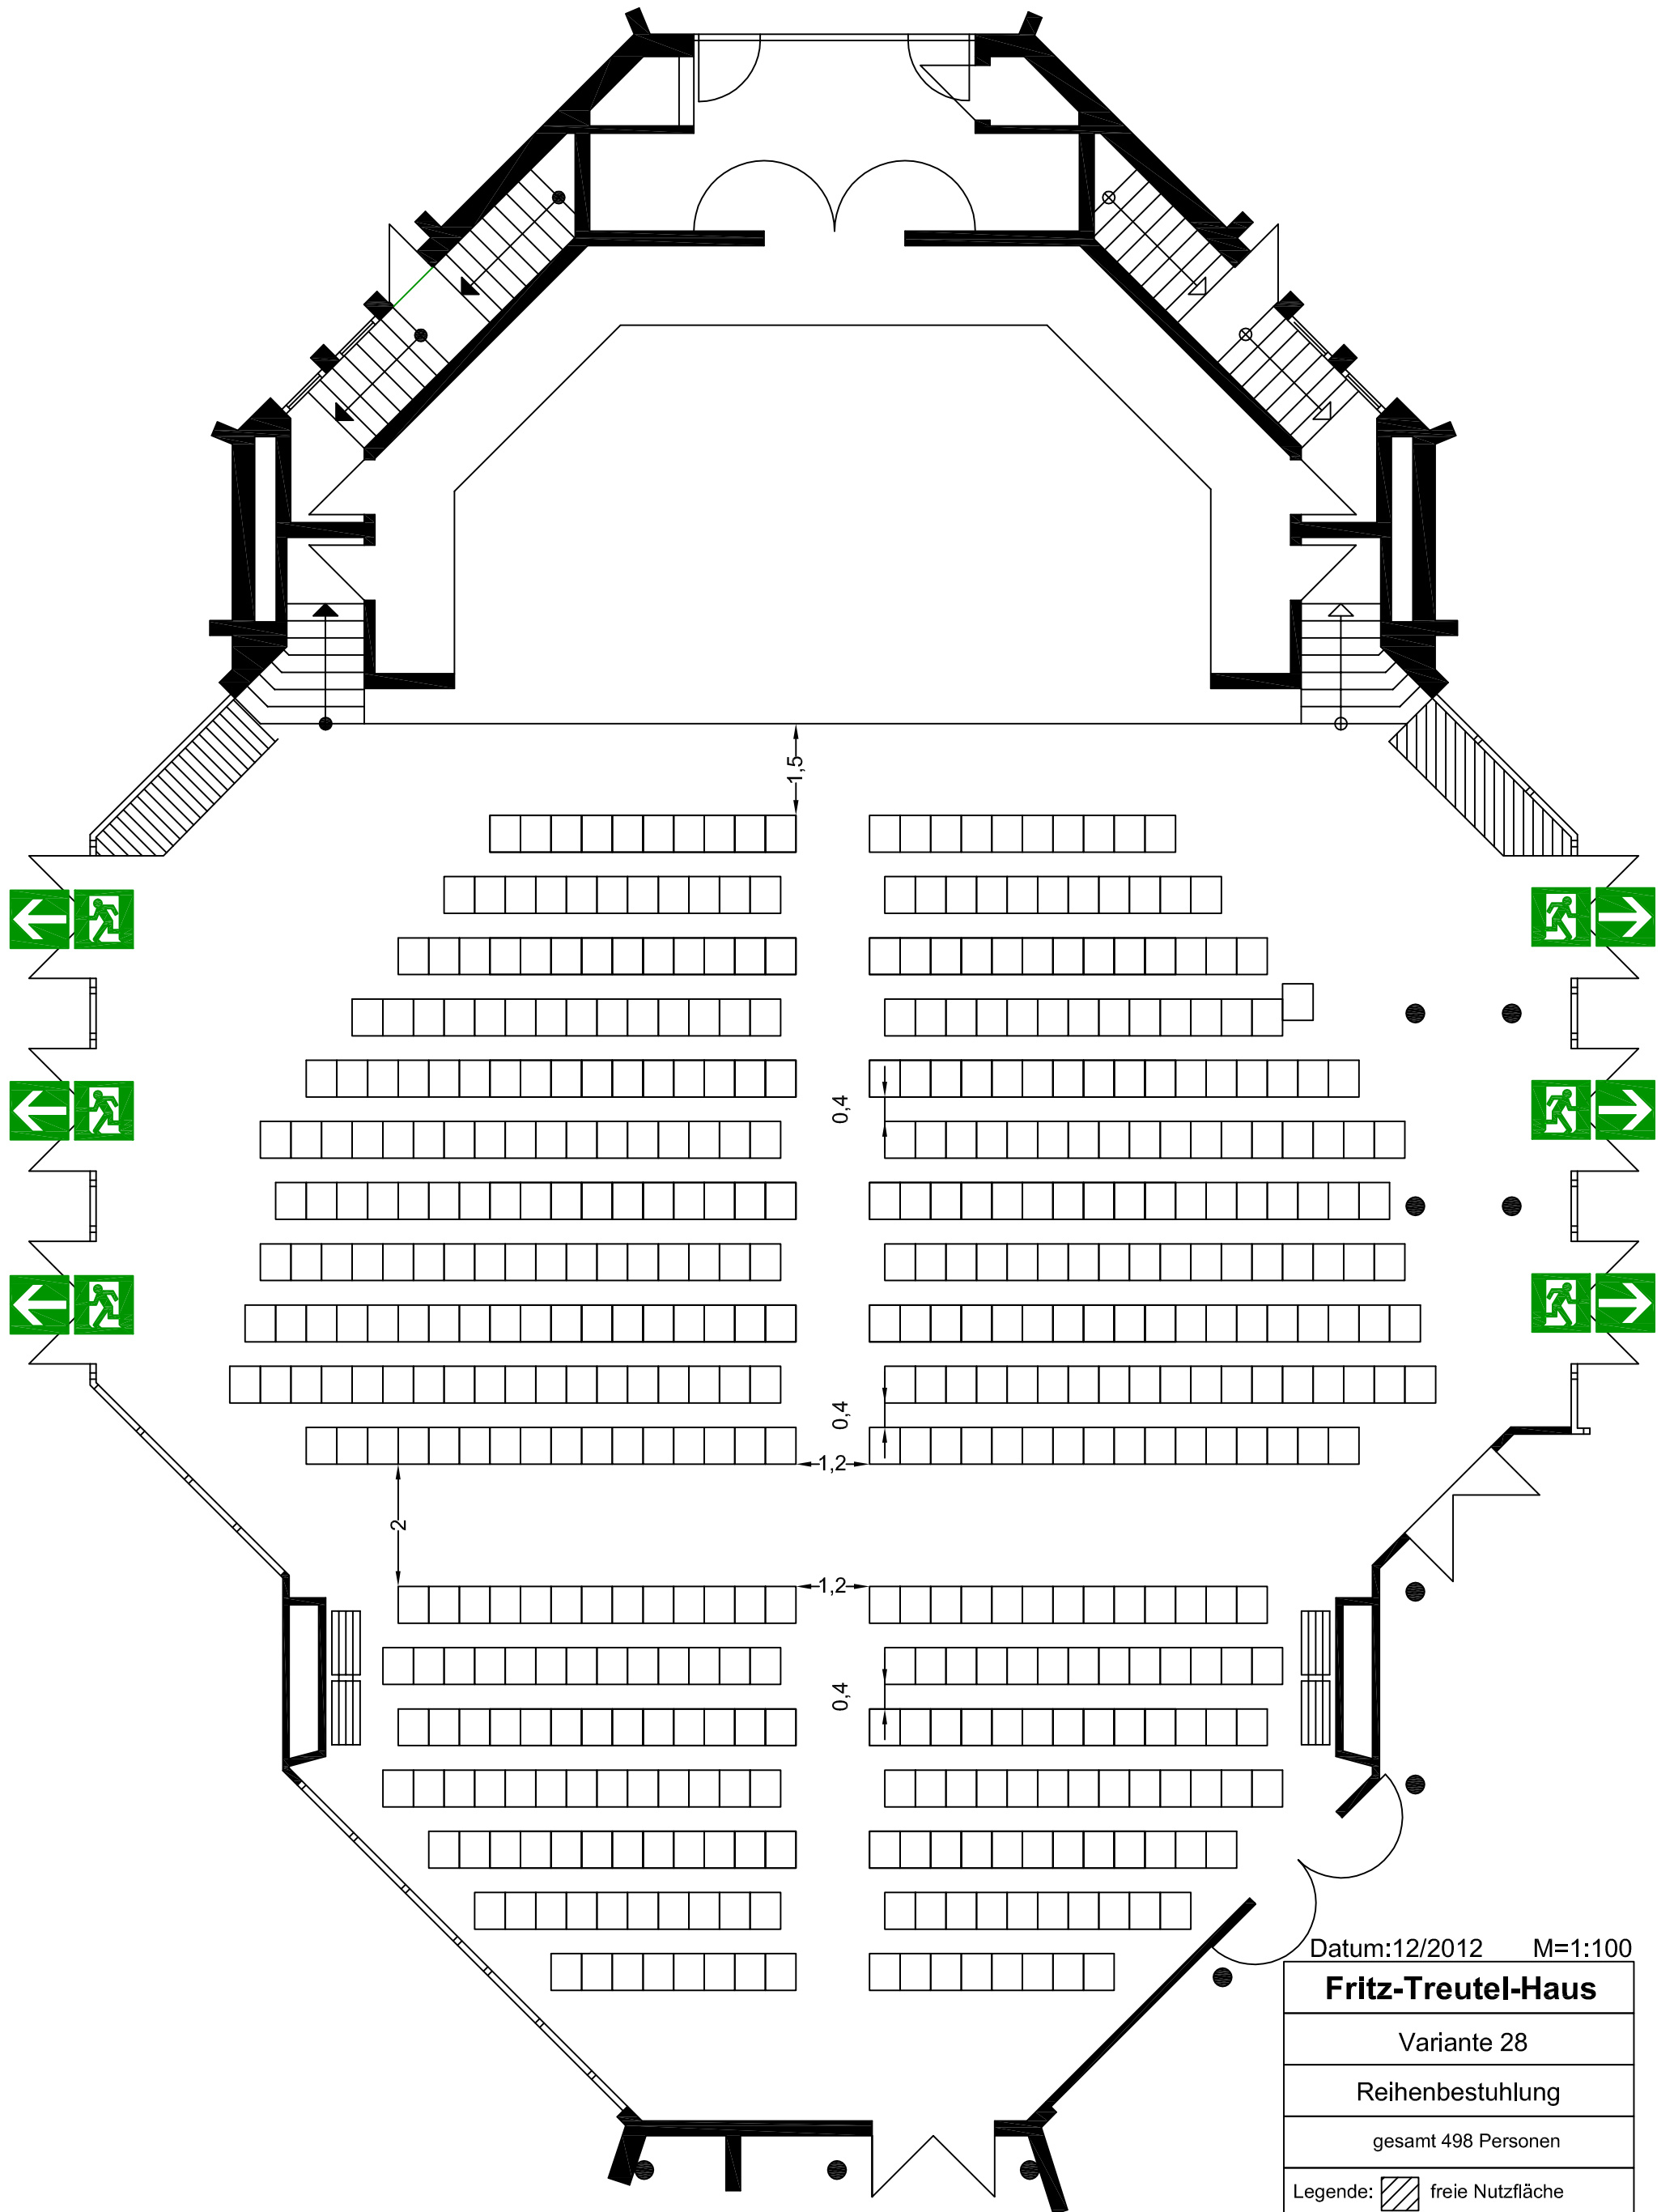

Datum: 12/2012 M=1:100

Fritz-Treutel-Haus	
Variante 12	
Reihenbestuhlung	
gesamt 256 Personen	
Legende:	freie Nutzfläche

Datum:12/2012 M=1:100

Fritz-Treutel-Haus
Variante 28
Reihenbestuhlung
gesamt 498 Personen
Legende:  freie Nutzfläche

Orchestergraben

Flügel

Datum:12/2012 M=1:100

Fritz-Treutel-Haus

Variante 29

Reihenbestuhlung

gesamt 280 Personen

Legende:  freie Nutzfläche

Orchestergraben

Flügel

Datum:12/2012 M=1:100

Fritz-Treutel-Haus
Variante 30
Reihenbestuhlung
gesamt 240 Personen
Legende:  freie Nutzfläche

Orchestergraben

Datum:12/2012 M=1:100

Fritz-Treutel-Haus

Variante 33

Bühne ansteigend

gesamt 386 Personen

Legende:  freie Nutzfläche