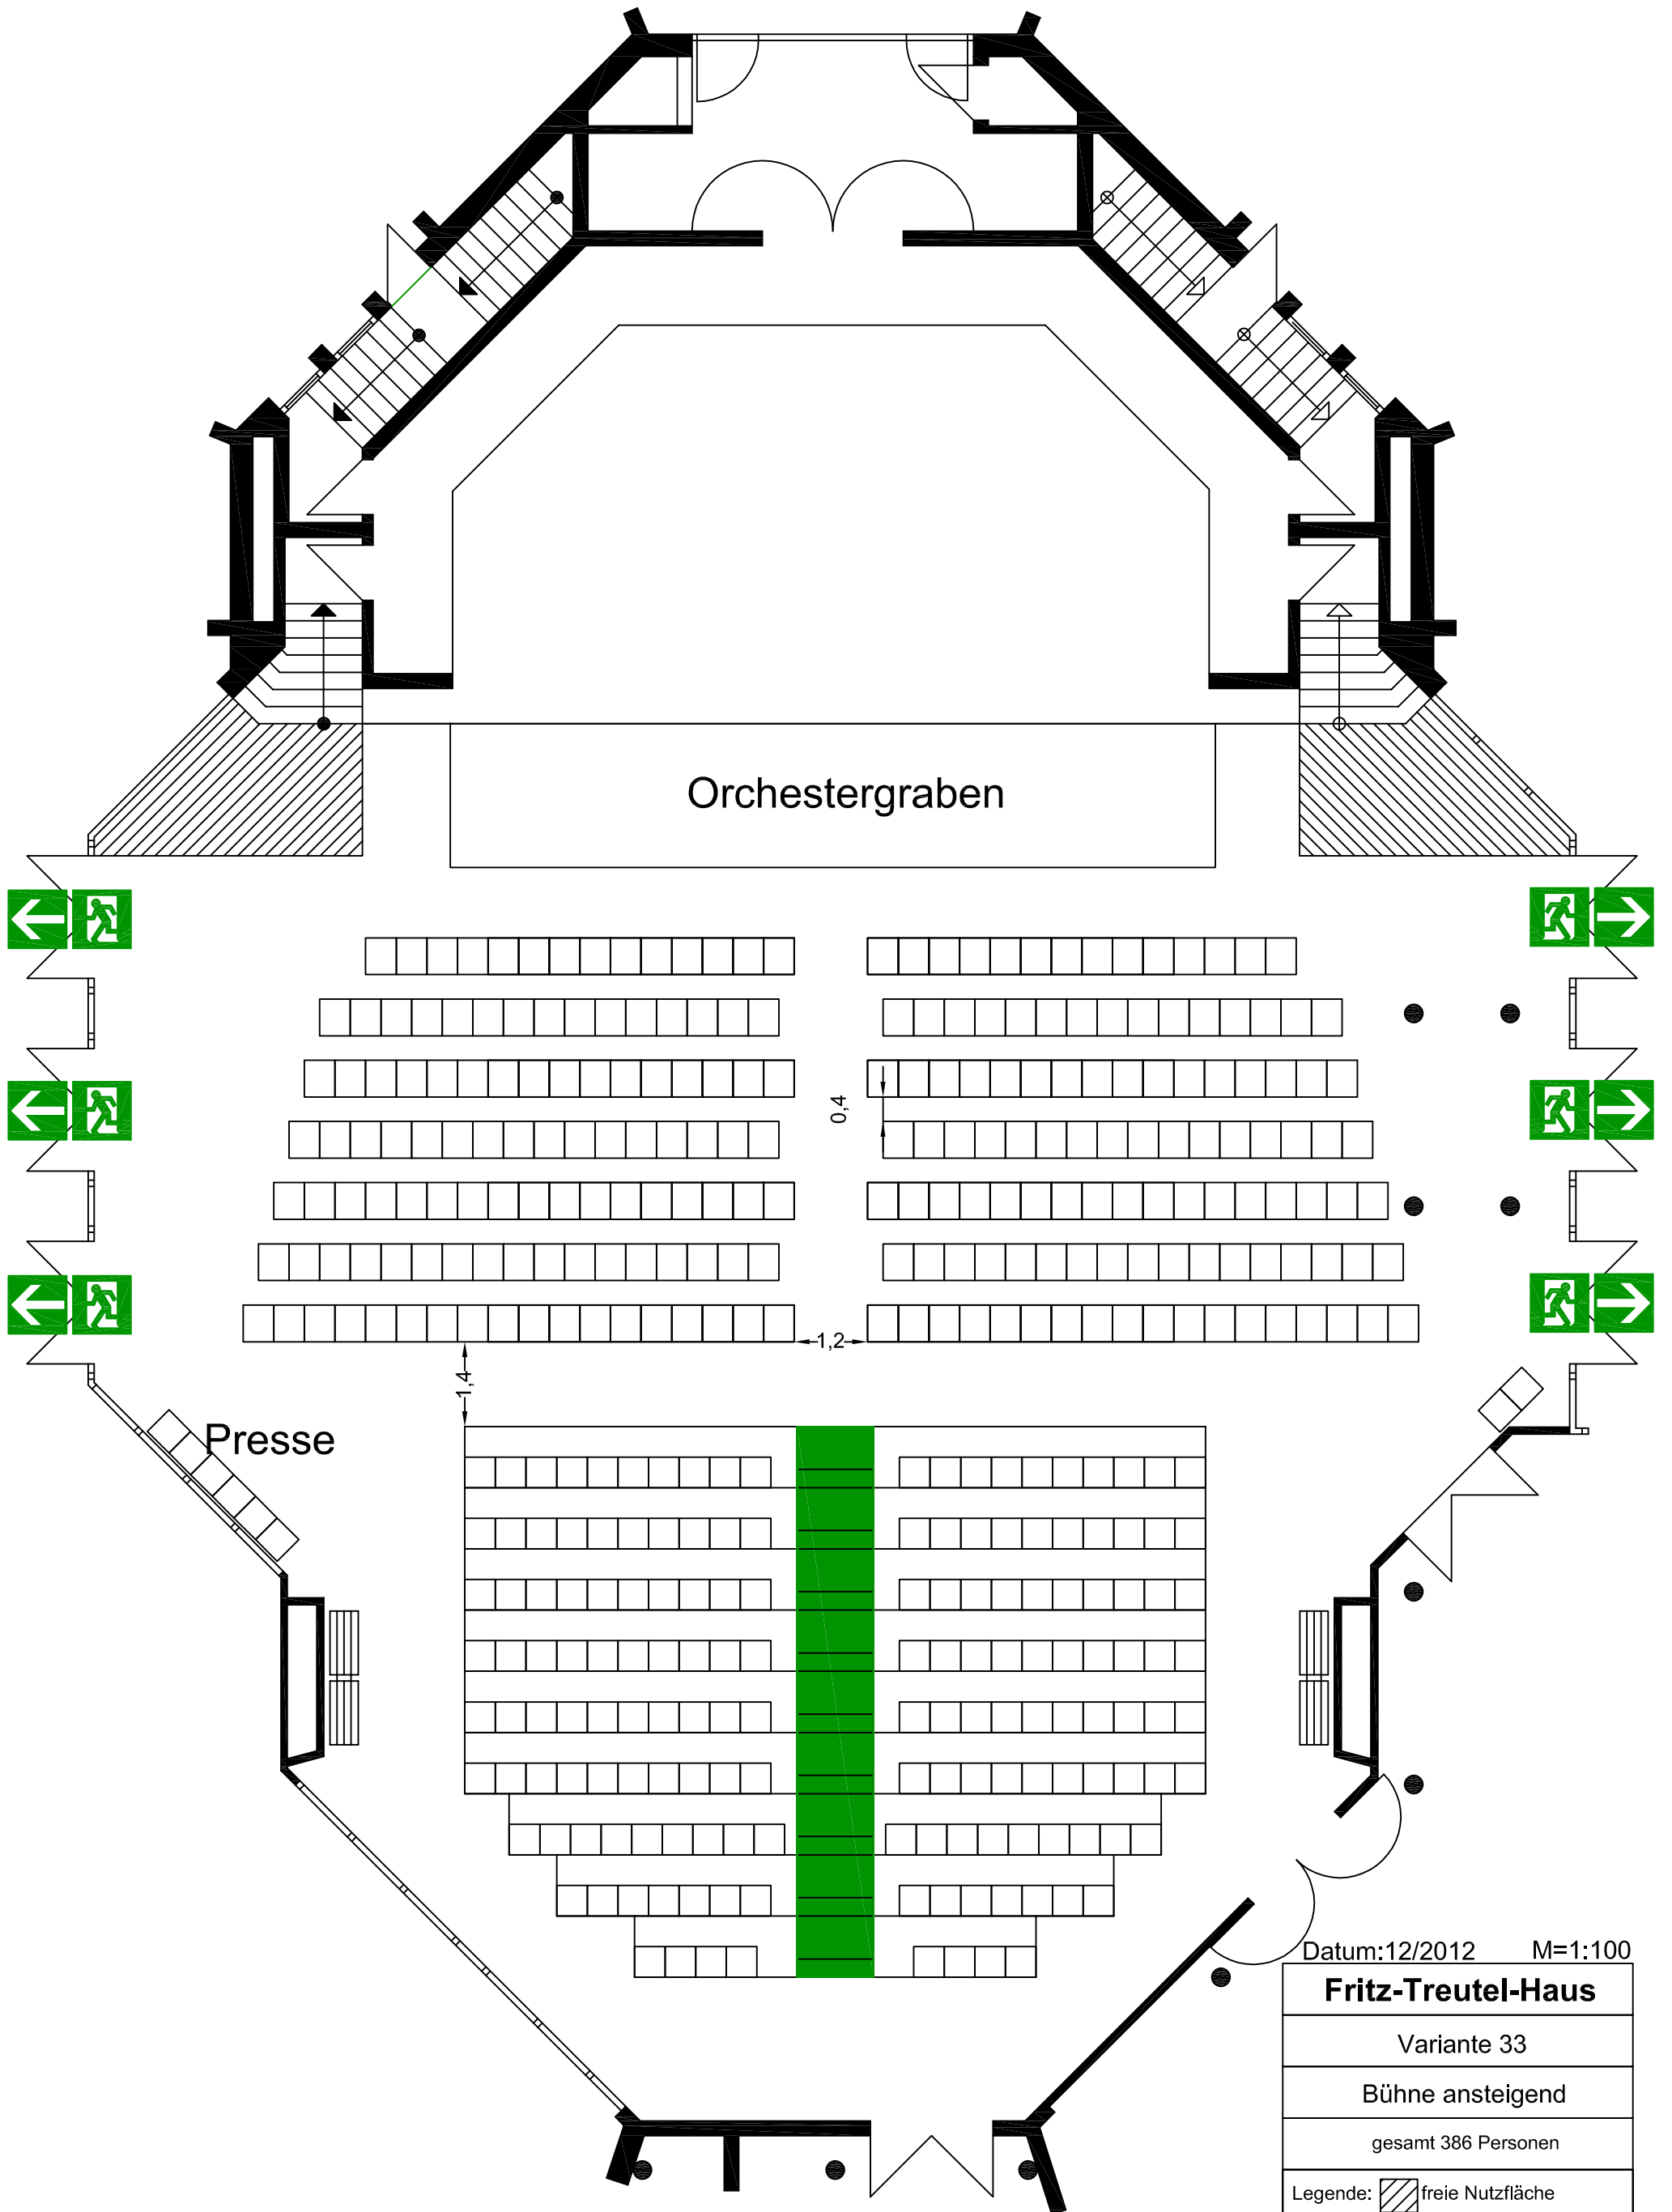

Datum: 12/2012 M=1:100

Fritz-Treutel-Haus	
Variante 12	
Reihenbestuhlung	
gesamt 256 Personen	
Legende:	freie Nutzfläche

Datum:12/2012 M=1:100

Fritz-Treutel-Haus
Variante 28
Reihenbestuhlung
gesamt 498 Personen
Legende:  freie Nutzfläche

Orchestergraben

Flügel

Datum:12/2012 M=1:100

Fritz-Treutel-Haus

Variante 29

Reihenbestuhlung

gesamt 280 Personen

Legende:  freie Nutzfläche

Orchestergraben

Flügel

Datum:12/2012 M=1:100

Fritz-Treutel-Haus
Variante 30
Reihenbestuhlung
gesamt 240 Personen
Legende:  freie Nutzfläche

Orchestergraben

Datum:12/2012 M=1:100

Fritz-Treutel-Haus

Variante 33

Bühne ansteigend

gesamt 386 Personen

Legende:  freie Nutzfläche