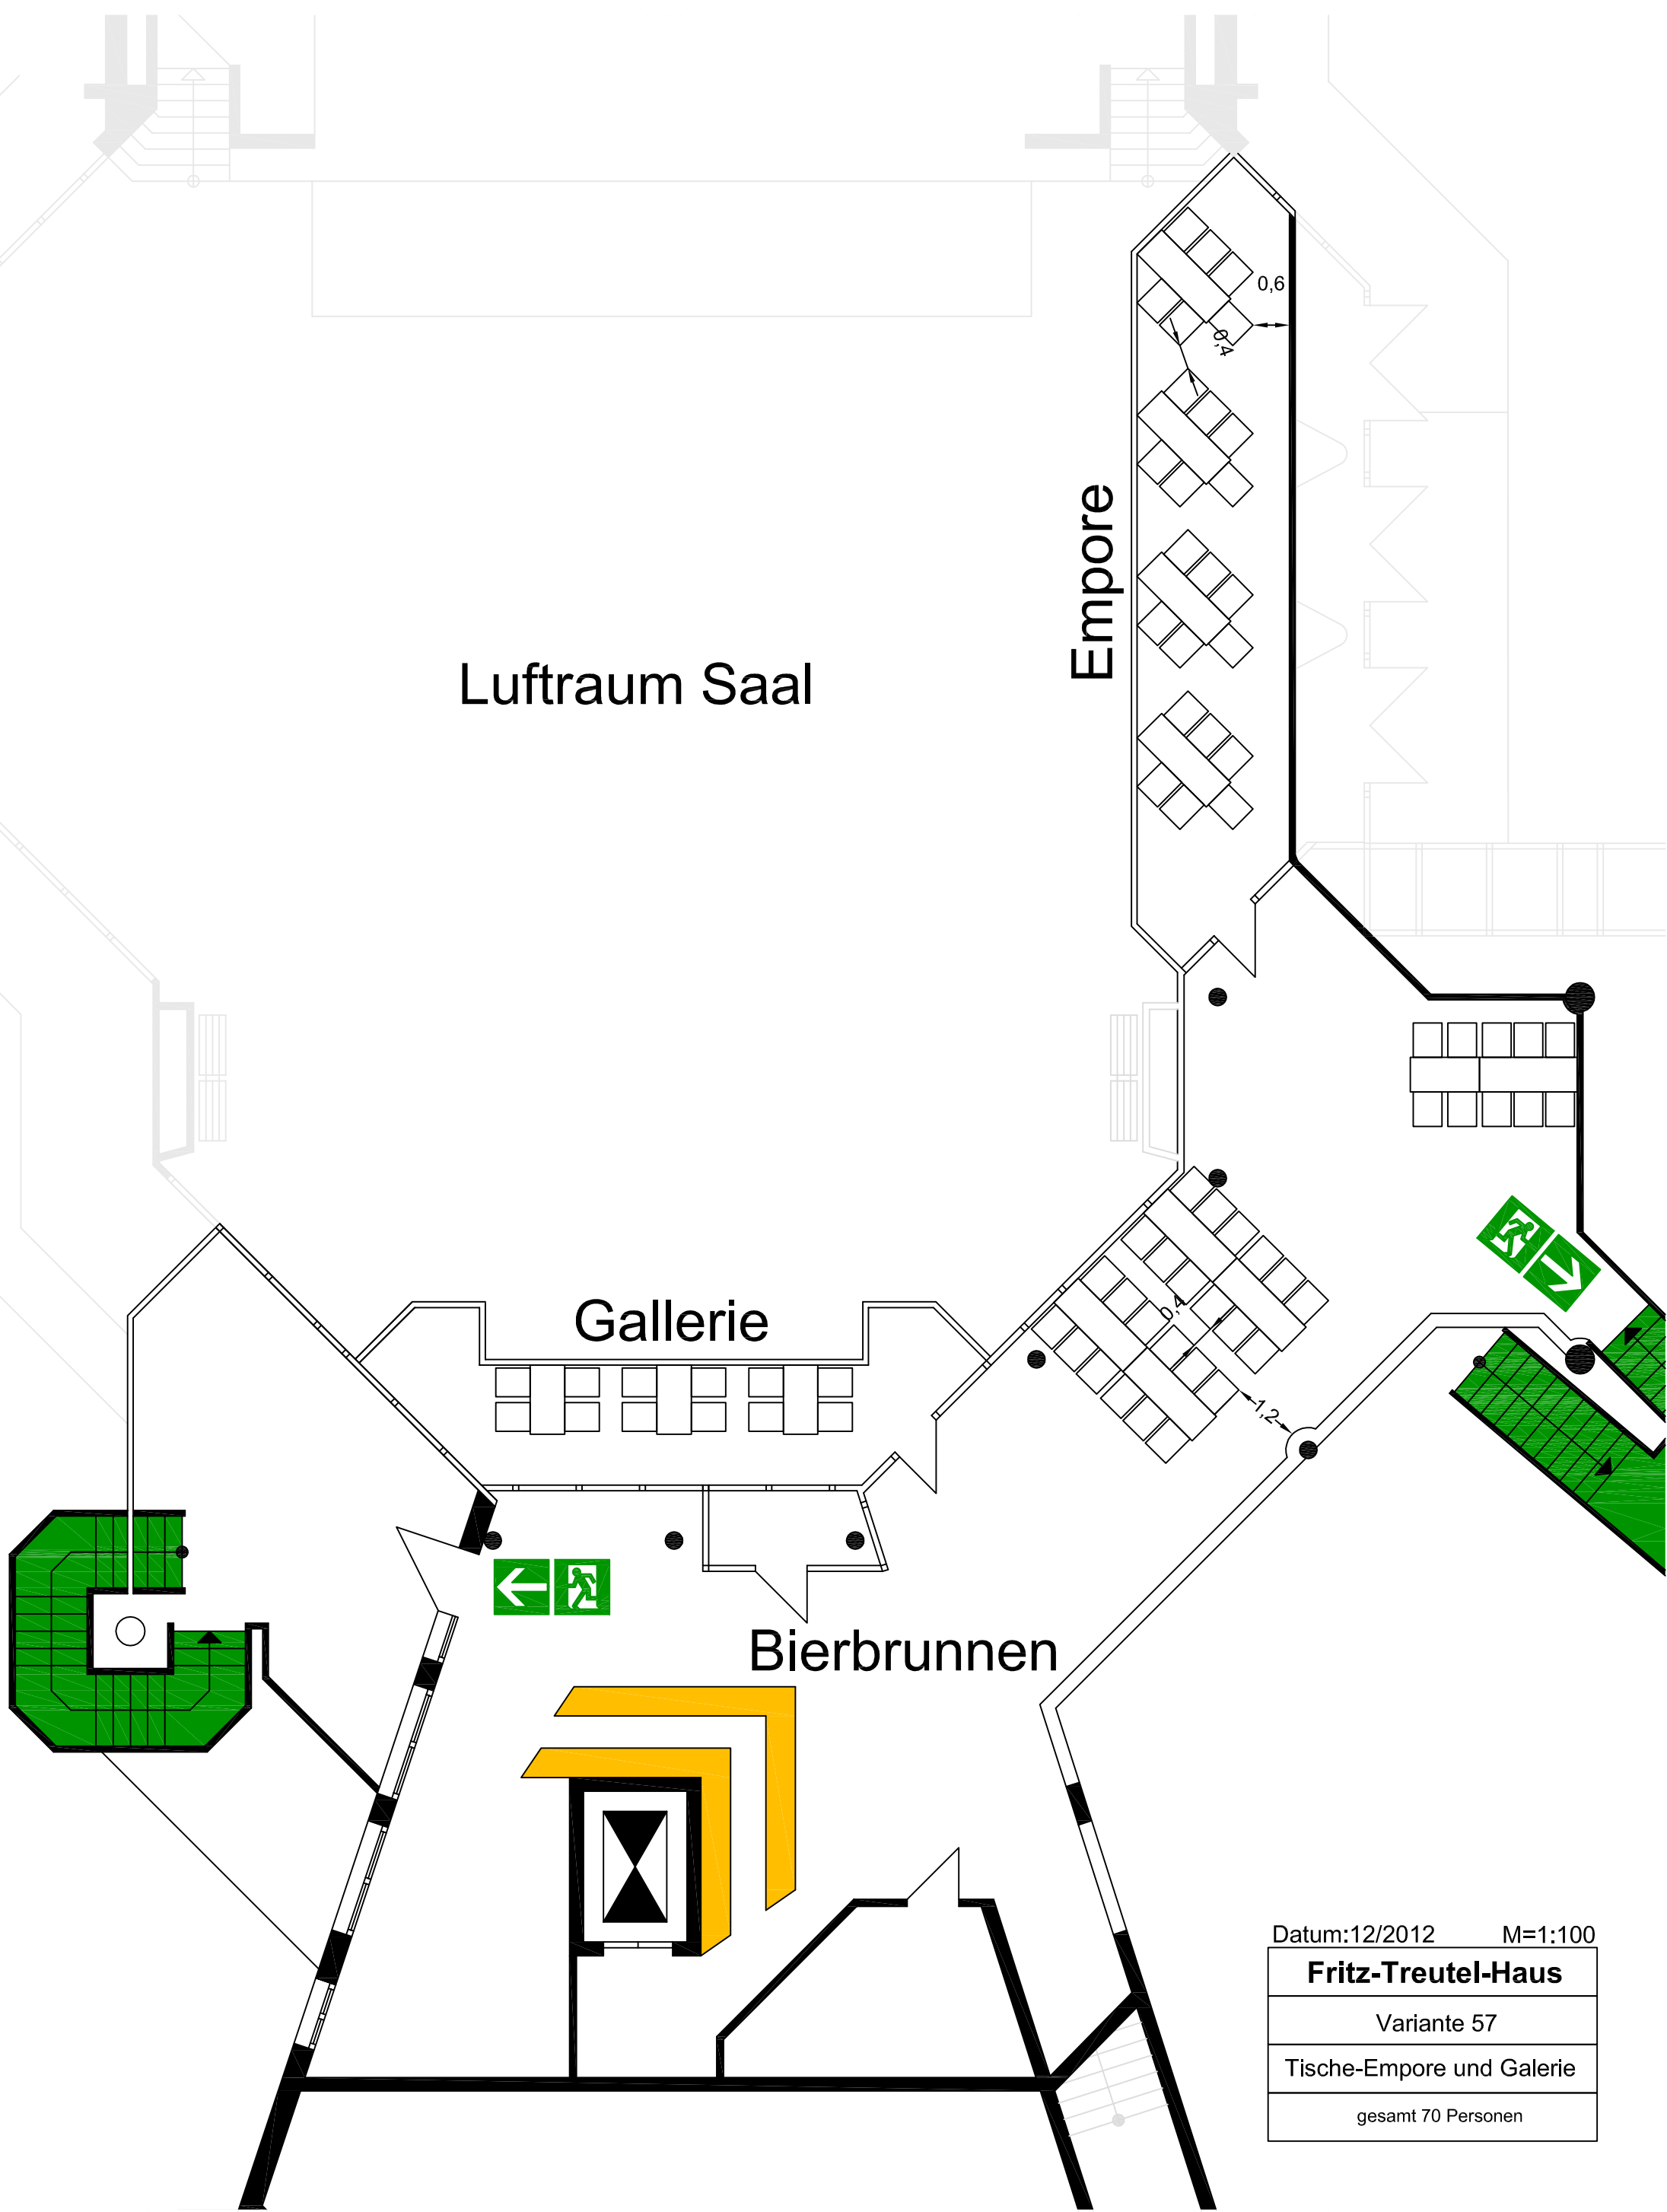

Luftraum Saal

Empore

Galerie

Datum:12/2012	M=1:100
<b>Fritz-Treutel-Haus</b>	
Variante 56	
Empore und Galerie	
gesamt 68 Personen	

Luftraum Saal

Empore

Galerie

Bierbrunnen

Datum:12/2012	M=1:100
<b>Fritz-Treutel-Haus</b>	
Variante 57	
Tische-Empore und Galerie	
gesamt 70 Personen	