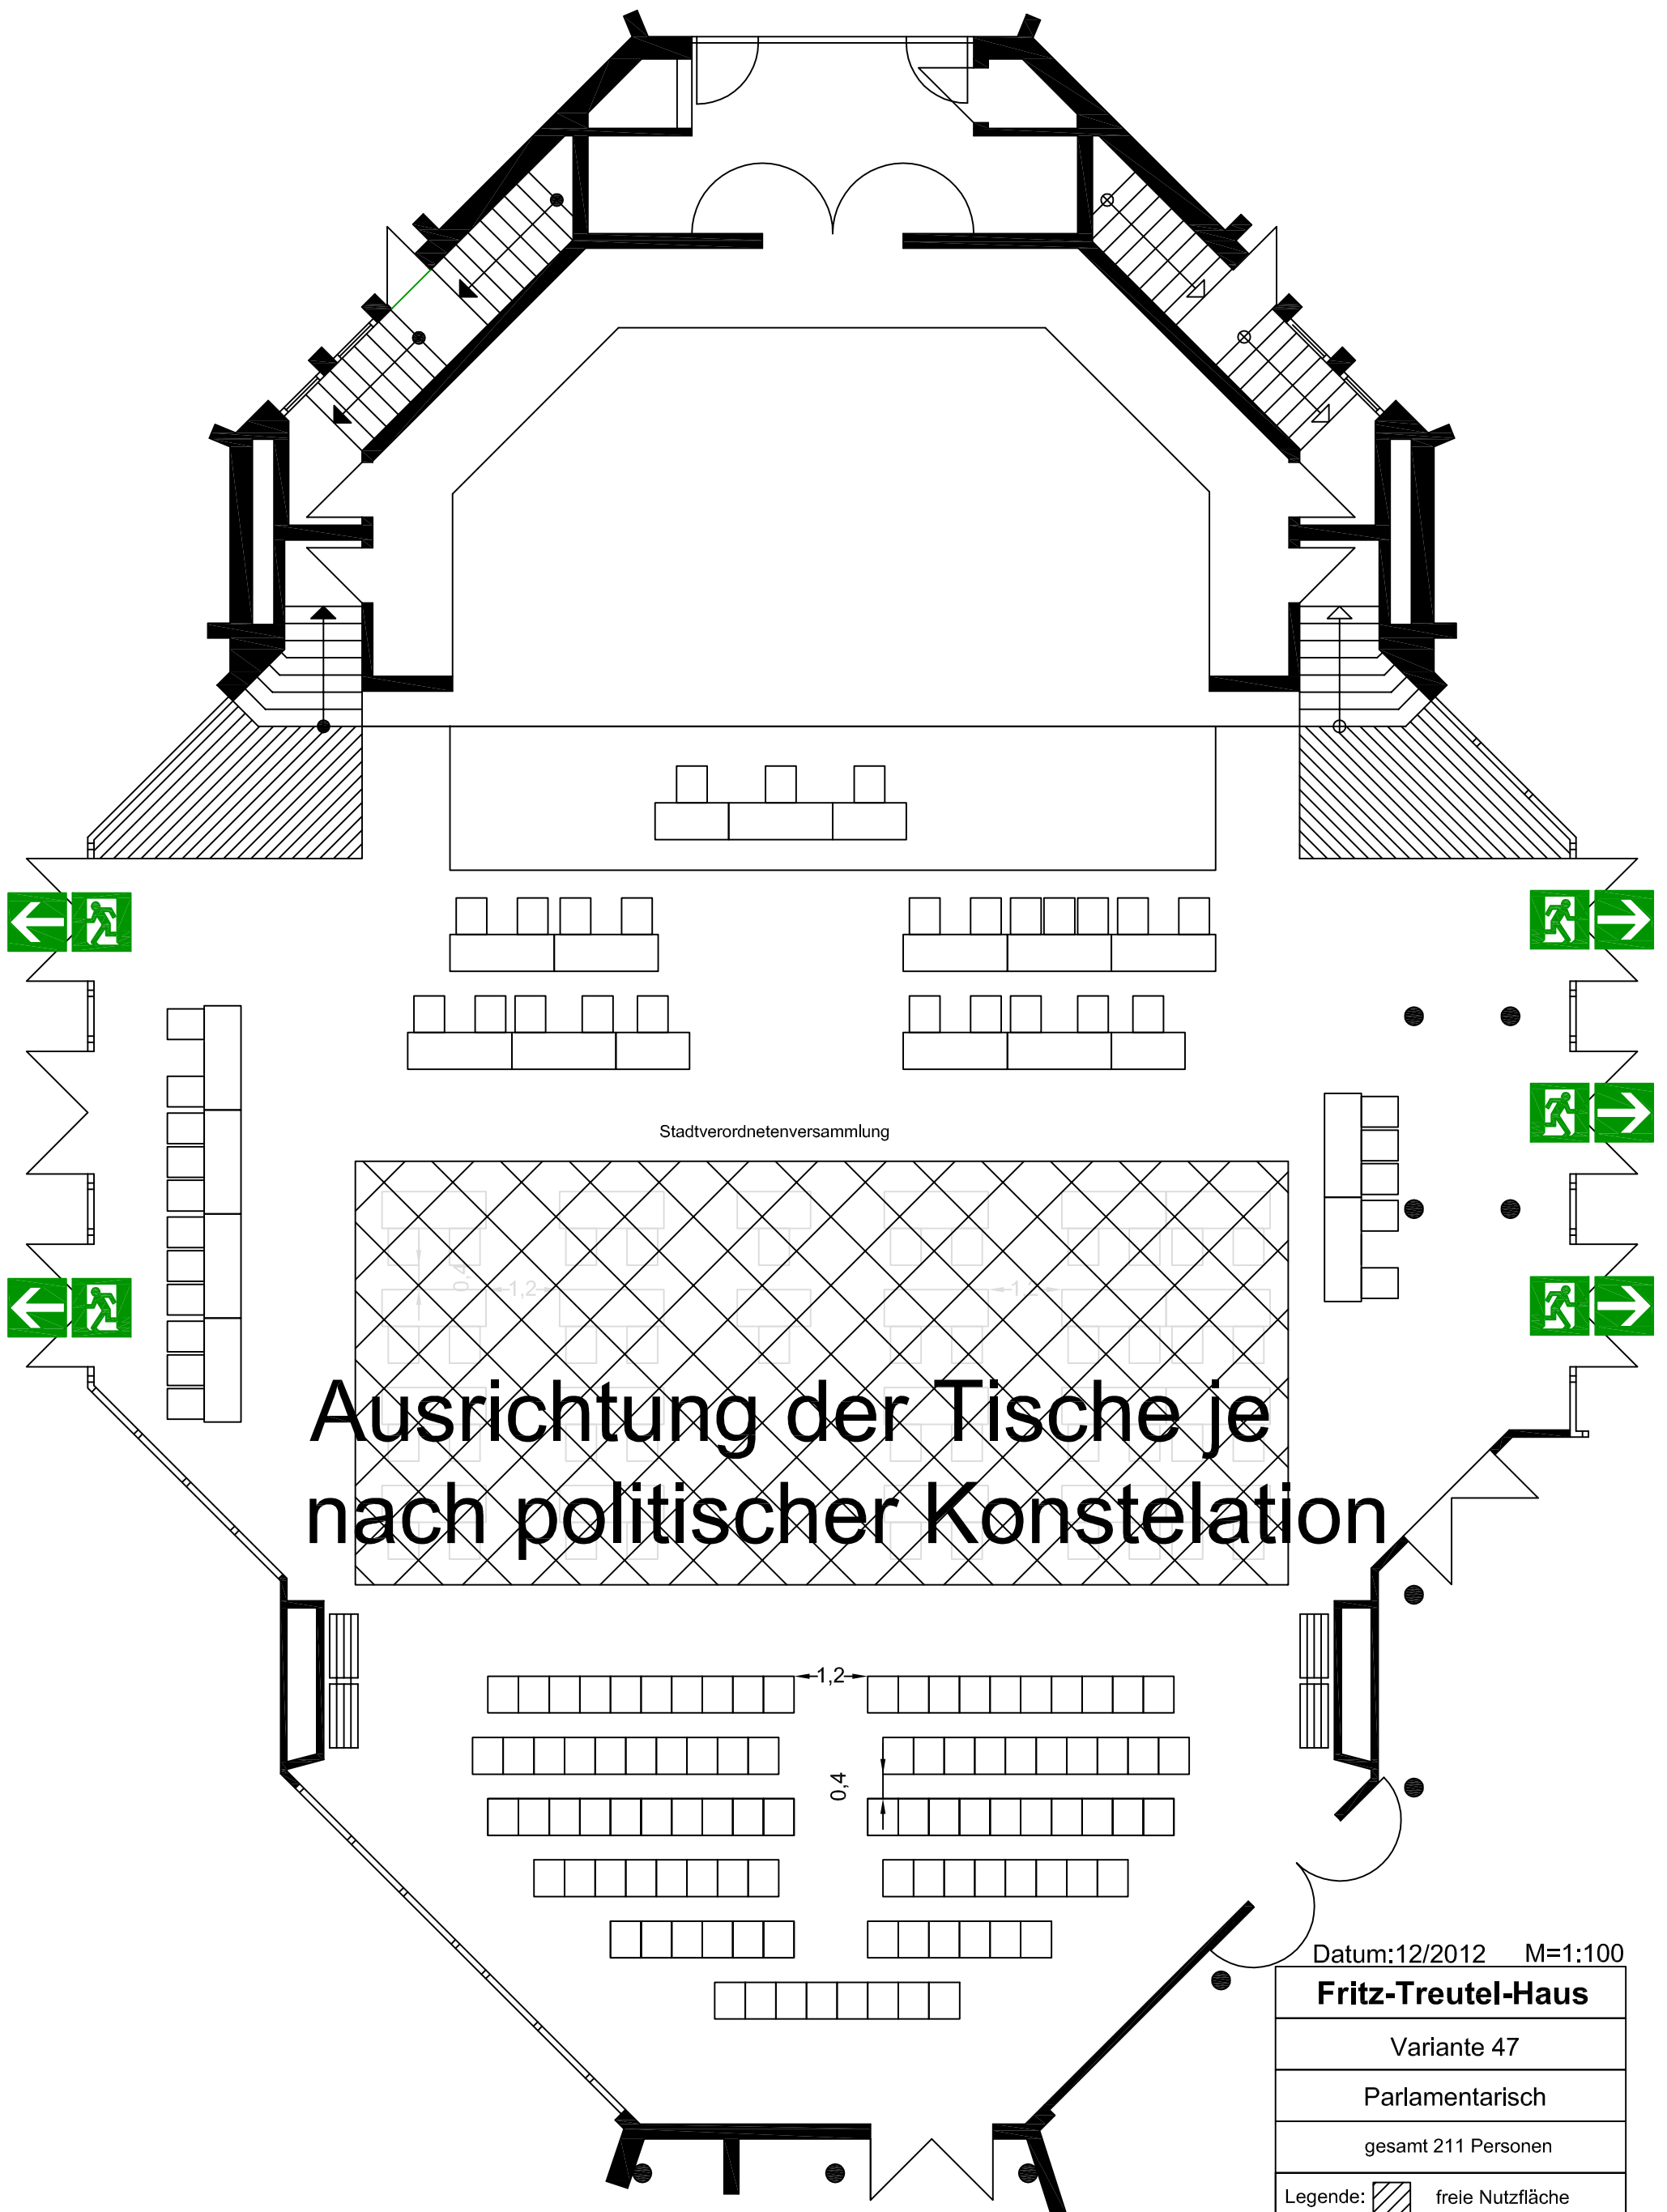

Datum:12/2012	M=1:100
Fritz-Treutel-Haus	
Variante 25	
Ausstellung 1	

Ausrichtung der Tische je nach politischer Konstellation

Stadtverordnetenversammlung

Datum:12/2012 M=1:100

Fritz-Treutel-Haus

Variante 47

Parlamentarisch

gesamt 211 Personen

Legende:  freie Nutzfläche