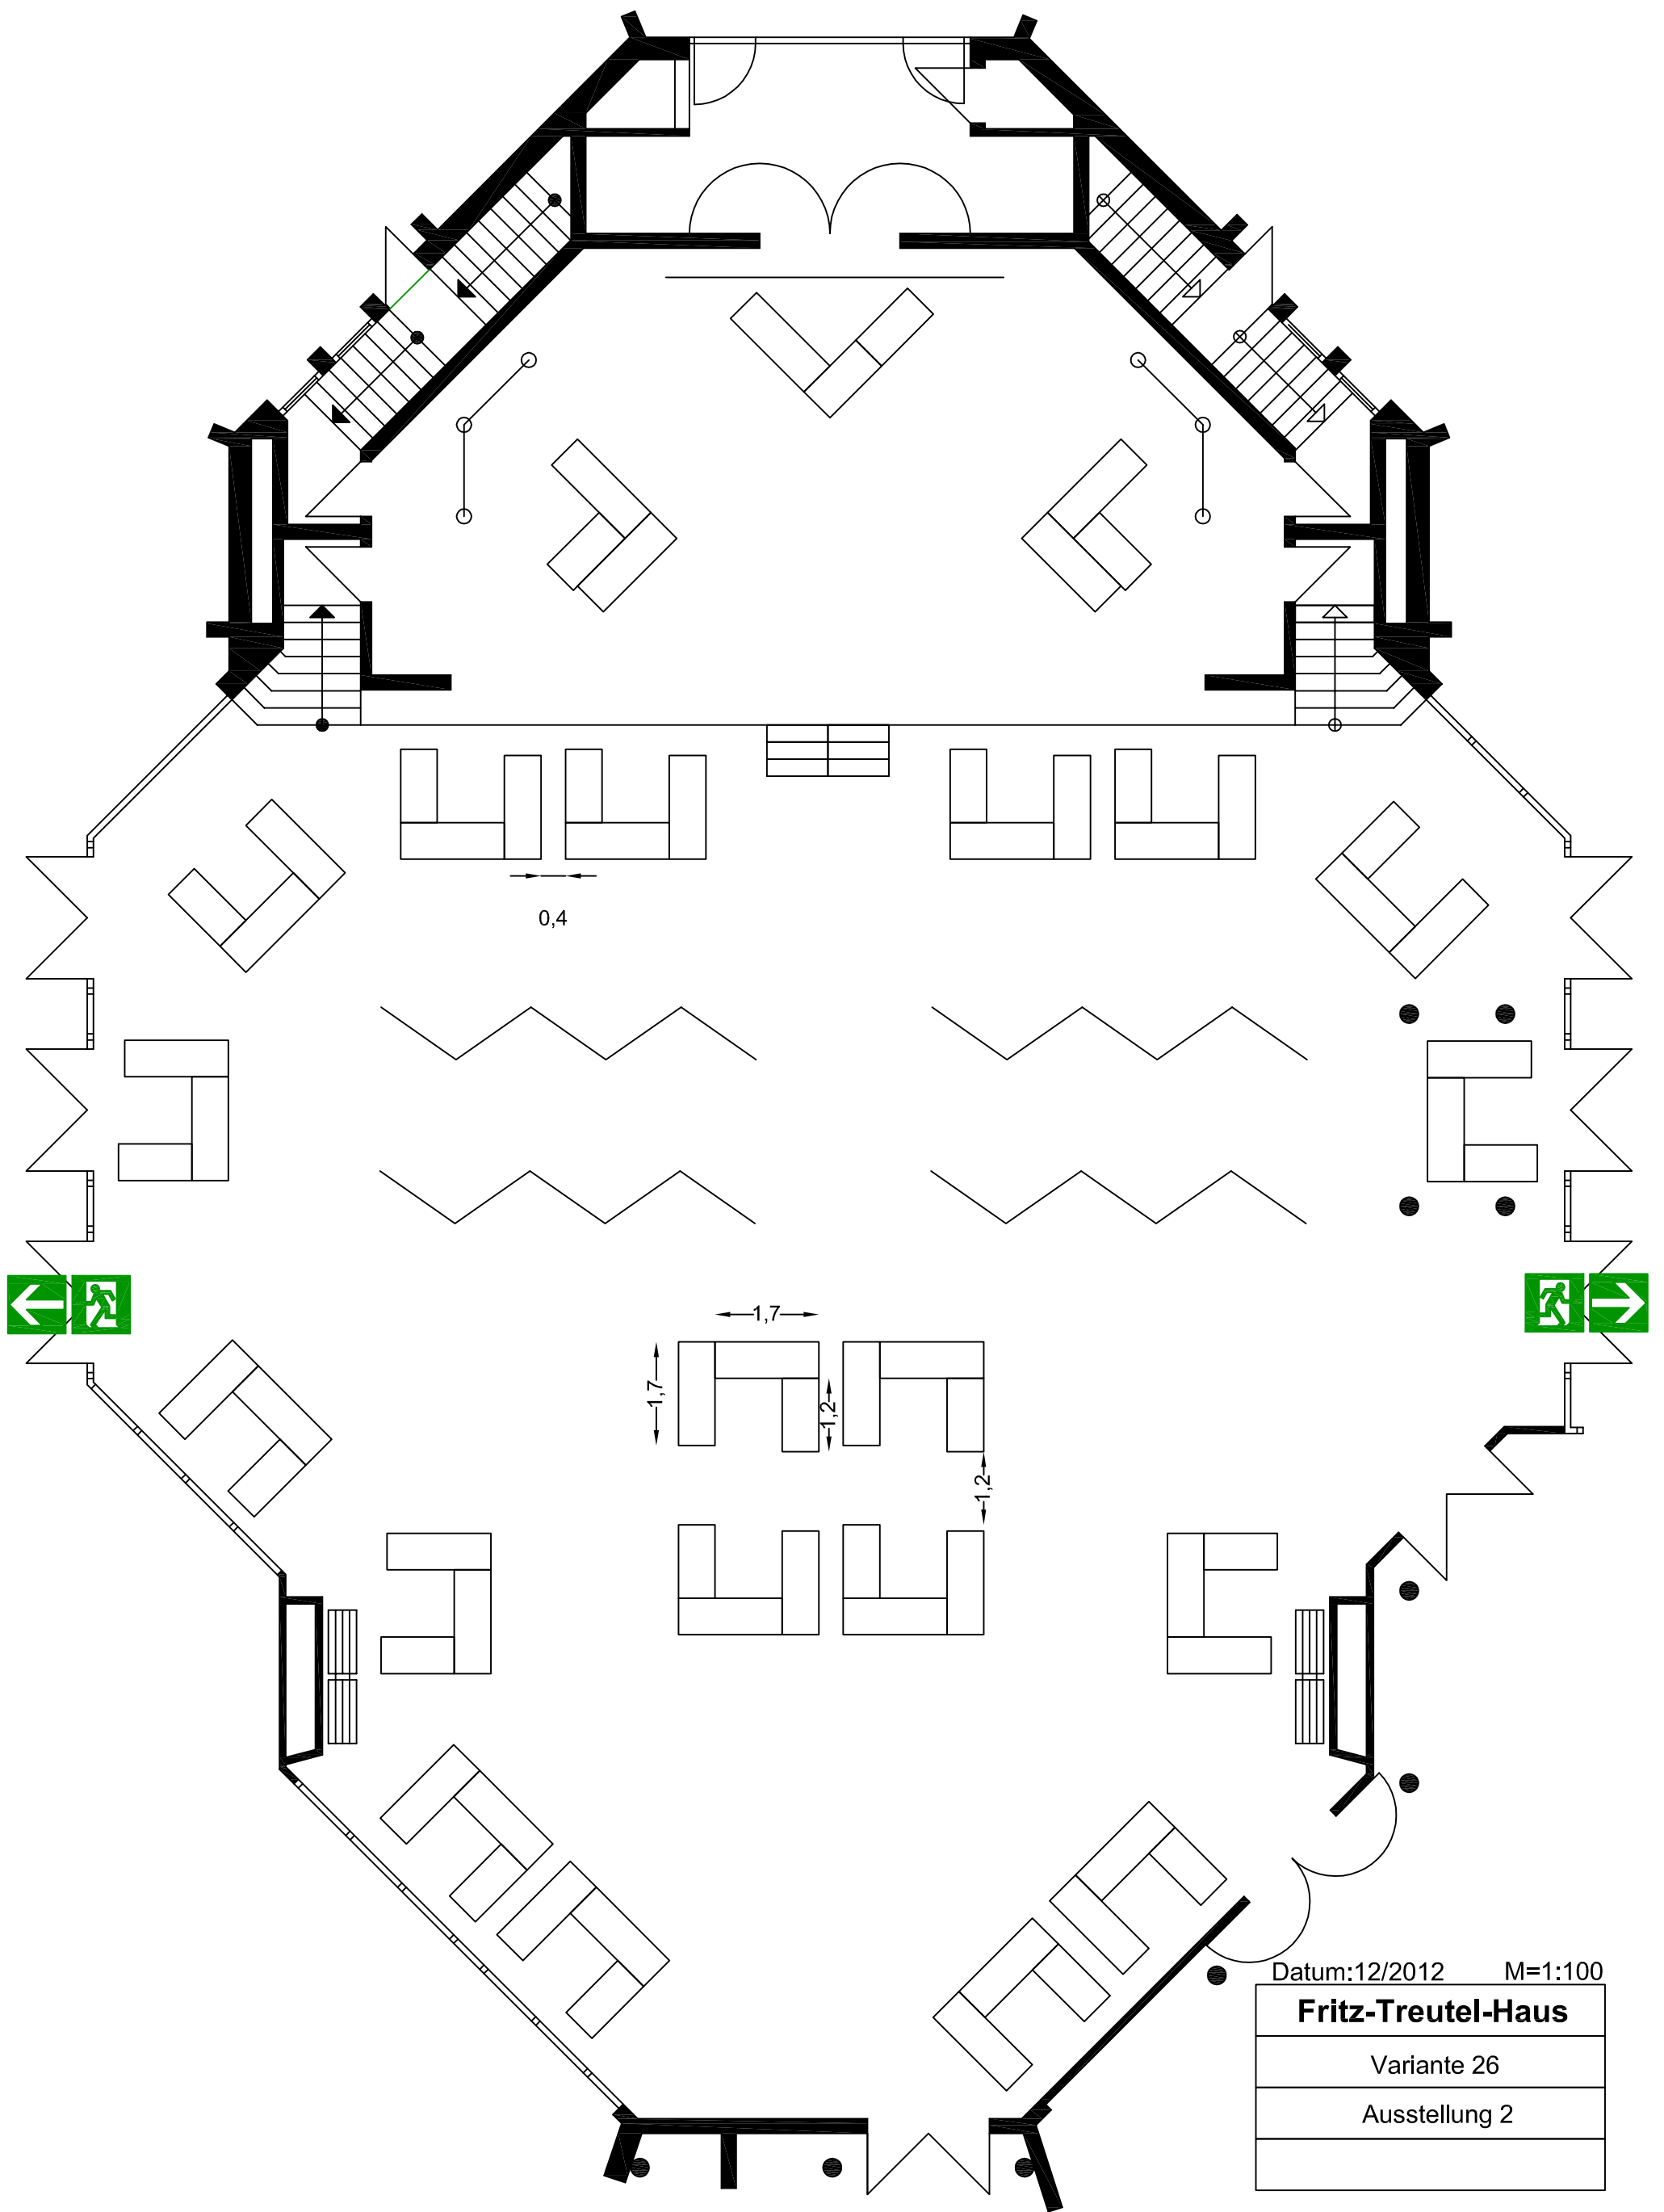

Datum:12/2012	M=1:100
Fritz-Treutel-Haus	
Variante 25	
Ausstellung 1	

Ausrichtung der Tische je nach politischer Konstellation

Stadtverordnetenversammlung

Datum:12/2012 M=1:100

Fritz-Treutel-Haus

Variante 47

Parlamentarisch

gesamt 211 Personen

Legende:  freie Nutzfläche