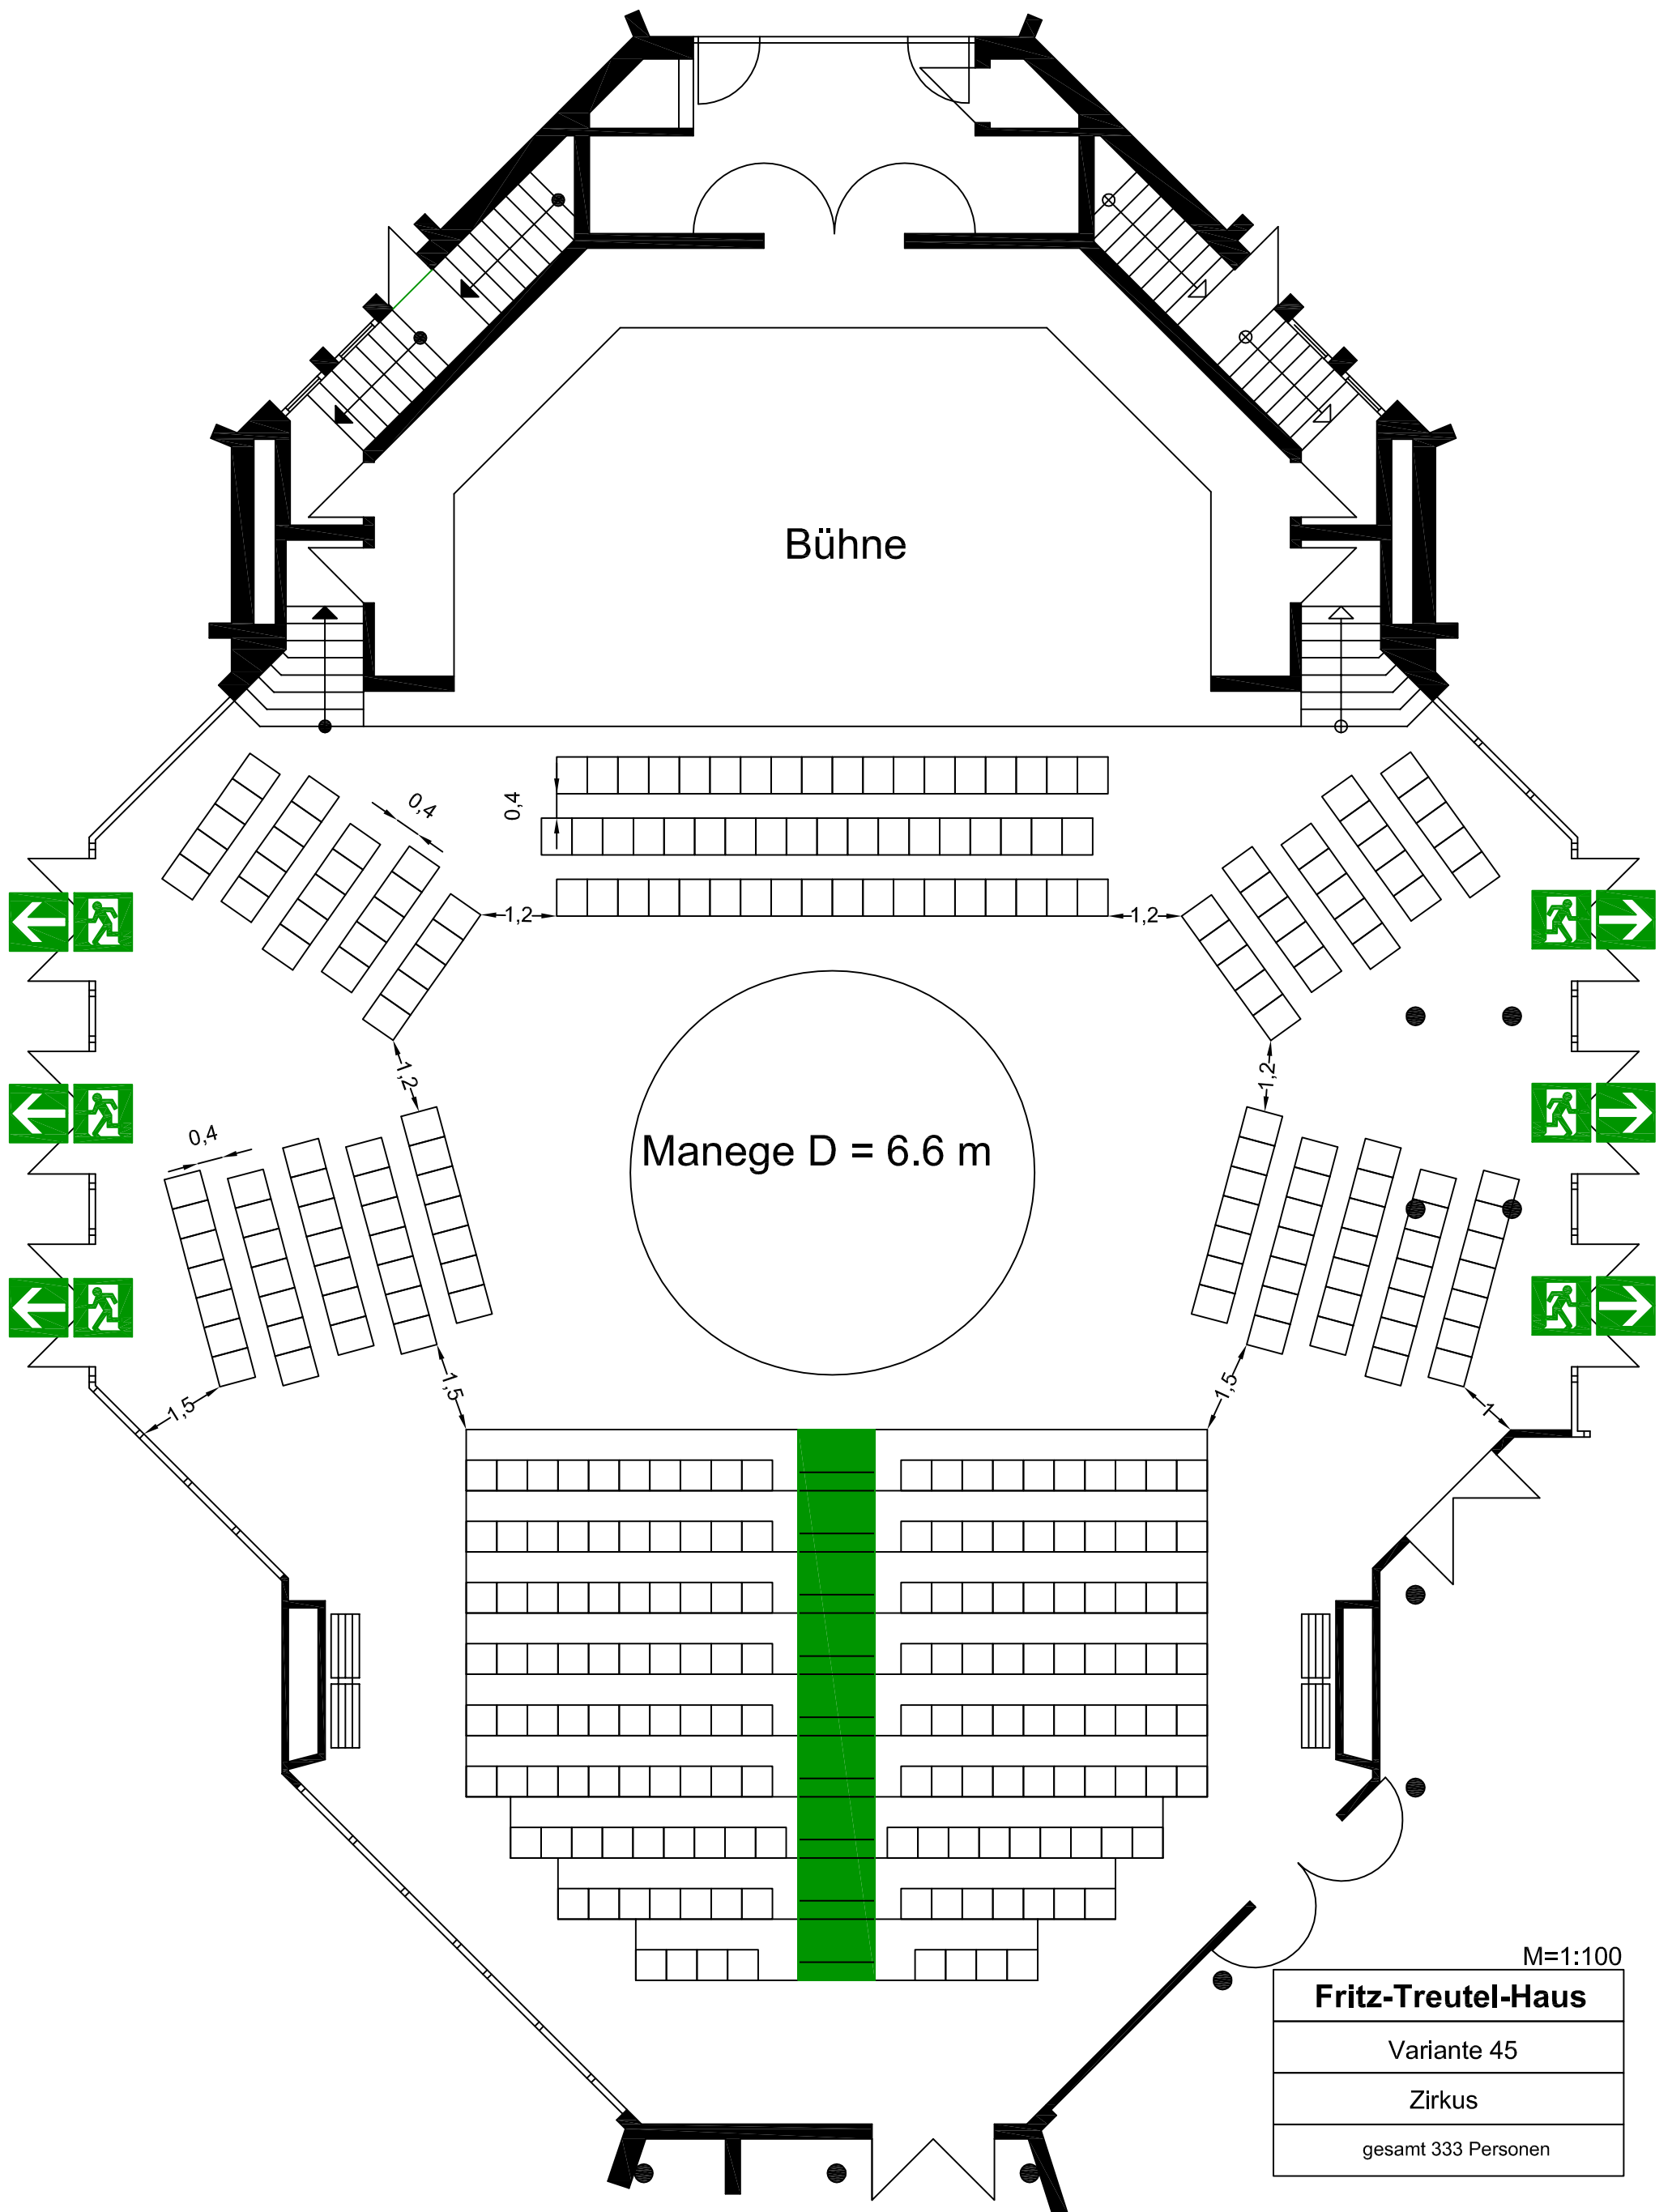

Datum:12/2012	M=1:100
Fritz-Treutel-Haus	
Variante 25	
Ausstellung 1	

Ausrichtung der Tische je nach politischer Konstellation

Stadtverordnetenversammlung

Datum:12/2012 M=1:100

Fritz-Treutel-Haus

Variante 47

Parlamentarisch

gesamt 211 Personen

Legende:  freie Nutzfläche