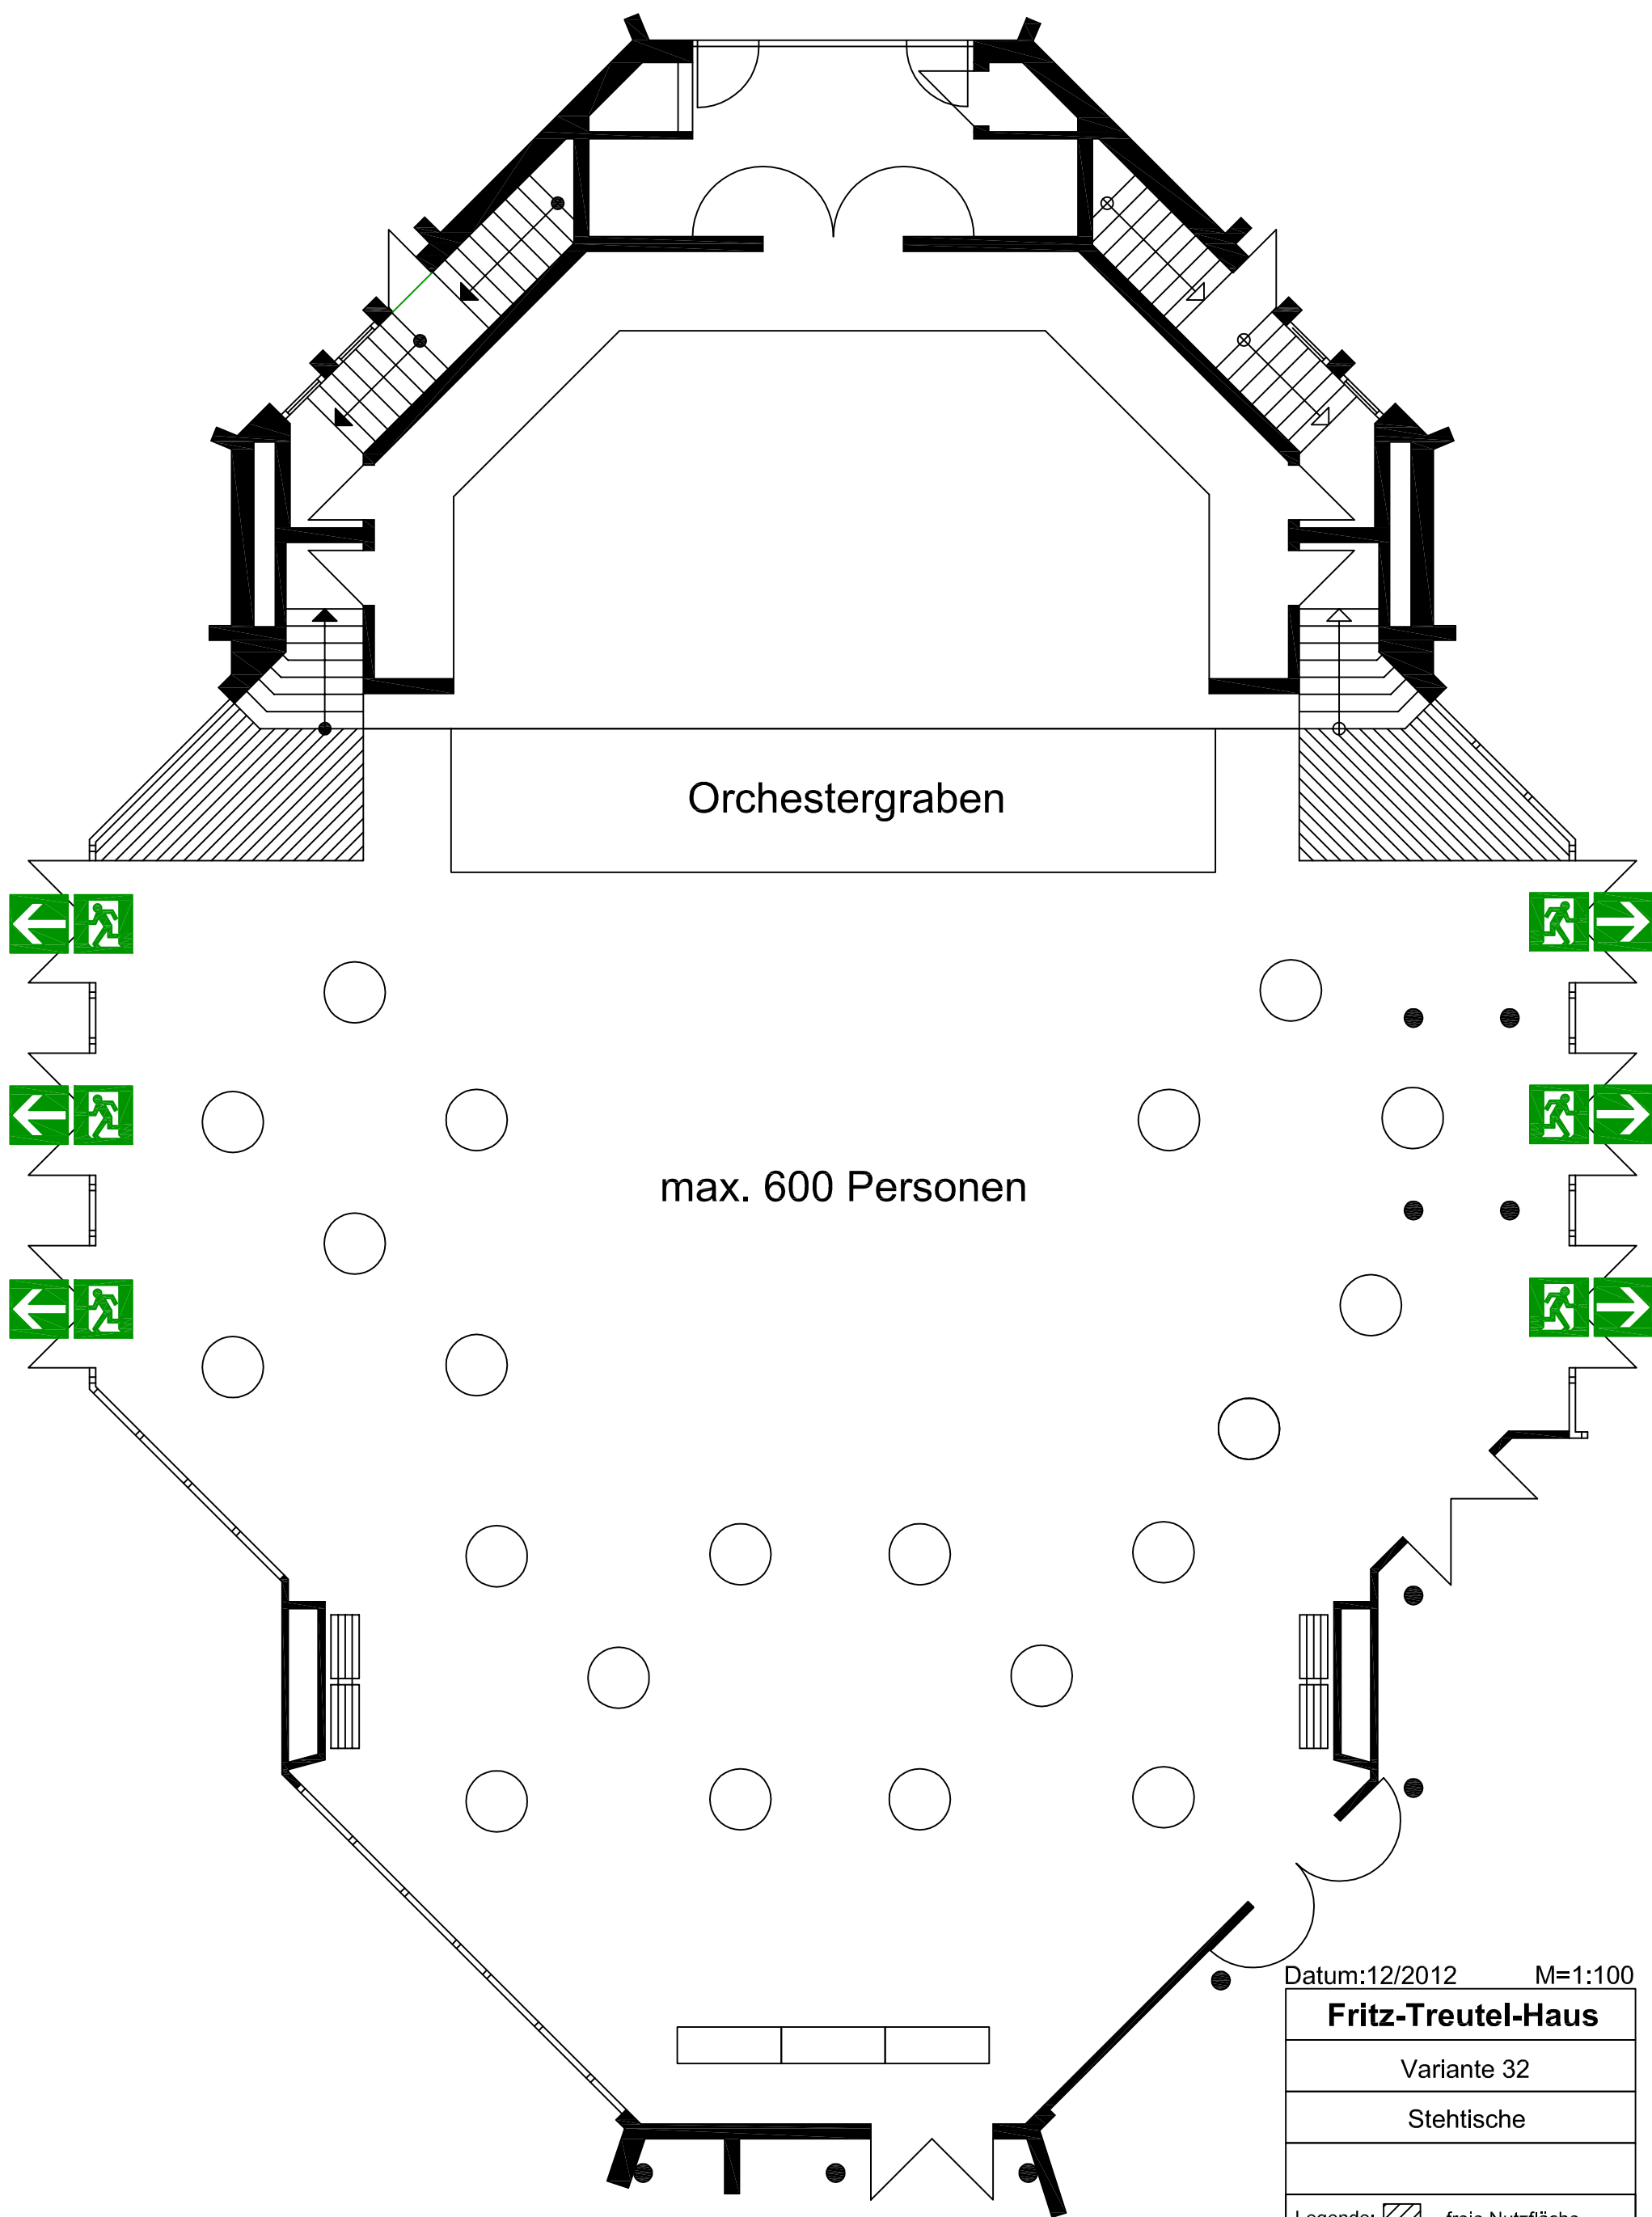

Datum:12/2012	M=1:100
Fritz-Treutel-Haus	
Variante 25	
Ausstellung 1	

Ausrichtung der Tische je nach politischer Konstellation

Stadtverordnetenversammlung

Datum:12/2012 M=1:100

Fritz-Treutel-Haus

Variante 47

Parlamentarisch

gesamt 211 Personen

Legende:  freie Nutzfläche